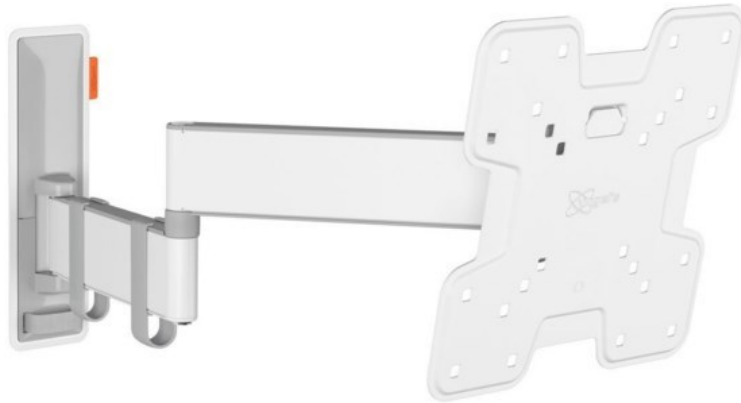

Kompetent. Sympathisch. Nah.

Unsere persönliche Empfehlung für Sie:

Vogels TVM 3245 Full-Motion+ (19-43") | weiss

Artikelnummer 16631

Produkt-Highlights

- Vollbewegliche TV-Wandhalterung für 19-43" Flachbildfernseher
- VESA-Standard: 75mm x 75mm bis 200mm x 200mm
- Drehbar um bis zu 180°
- Neigbar um bis zu 20°
- Bis zu 15 kg (max.) Tragkraft
- Sanfte OneFinger-Bewegung
- Inklusive Kabelklemme: Führen Sie Ihre Kabel vom Fernseher zur Wand
- Konzipiert für den intensiven Gebrauch