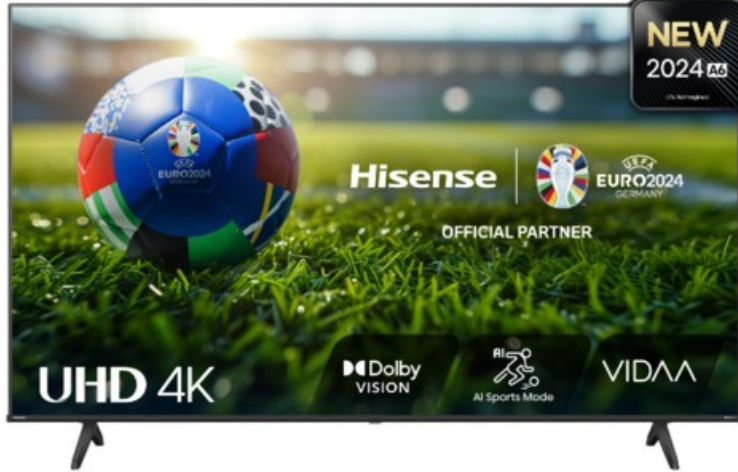

Hisense 85A6N

Artikelnummer 18671

Produkt-Highlights

- 4K UHD LED-TV mit Local Dimming
- Dolby Vision
- HDR10+ & Filmmaker Modus
- UHD AI Upscaling Technologie
- Personalisierbare VIDAA U7.6 Smart TV Benutzeroberfläche
- alexa built-in & VIDAA Voice Sprachassistenten
- Game Mode Plus
- Content Share (Android / iOS) & VIDAA (Mobile App für Android / iOS)
- DVB-T2-C/-S2 Triple Tuner, 3x HDMI 2.1, 2x USB, CI+, AV-Eingang (Composite), Digitaler Audio-Ausgang (S/PDIF), LAN, WLAN & Bluetooth integriert

Bildeigenschaften

- Auflösung: Ultra HD (4K)
- Hintergrundbeleuchtung: LED
- HDR 10+ Wiedergabe

Ausstattung & Technik

- Bildschirmdiagonale: 215 cm

- Bildschirmdiagonale: 85"
- max. Auflösung (Horizontal): 3840
- max. Auflösung (Vertikal): 2160
- WLAN Ausstattung: WLAN integriert