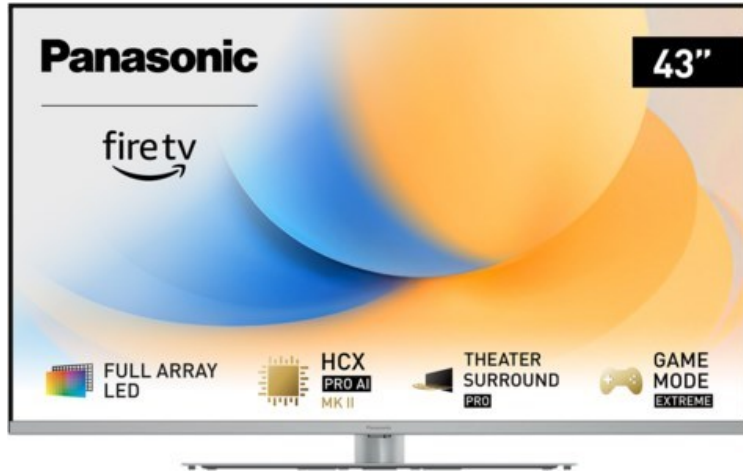

Panasonic TV-43W93AE6 | silber

Artikelnummer 18613

Produkt-Highlights

- Full-Array-LED-Hintergrundbeleuchtung mit Dimmung - Hoher Kontrast und Helligkeit, tiefes Schwarz
- HCX PRO AI Processor MK II - Hervorragende Bild- und Tonqualität dank KI-Optimierung und 144 Hz
- Theater Surround Pro - Premium-Heimkino-Sounderlebnis mit verschiedenen Klangmodi und Dolby Atmos®
- Game Mode Extreme - Perfektes Spielerlebnis mit Game Control Board, reduzierter Reaktionszeit, HDMI2.1 VRR/HFR/ALLM
- Multi HDR Ultimate - Unterstützt alle wichtigen HDR-Formate wie Dolby Vision IQ und HDR10+ Adaptive
- Panasonic Premium Fire TV - Intuitive Bedienbarkeit mit personalisierter Bedienung und Empfehlungen für Inhalte

Bildeigenschaften

- Auflösung: Ultra HD (4K)
- Hintergrundbeleuchtung: LED

Ausstattung & Technik

- Bildschirmdiagonale: 108 cm
- Bildschirmdiagonale: 43"
- max. Auflösung (Horizontal): 3840

- max. Auflösung (Vertikal): 2160
- Bildfrequenz: 120 Hz
- WLAN Ausstattung: WLAN integriert