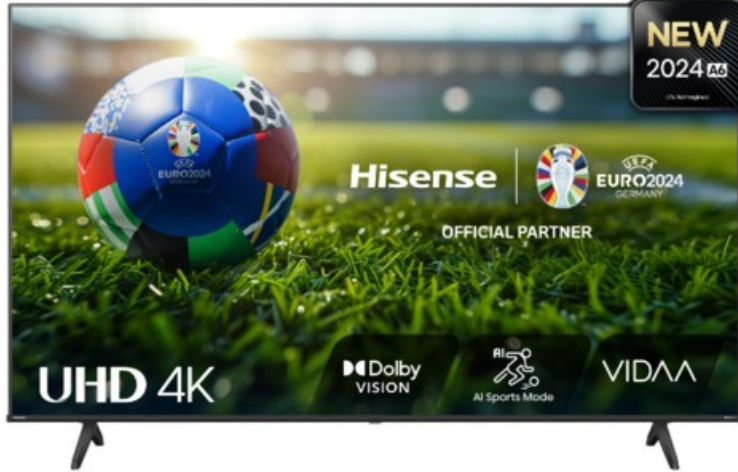

Hisense 75A6N

Artikelnummer 18670

Produkt-Highlights

- 4K UHD LED-TV mit Local Dimming
- Dolby Vision
- HDR10+ & Filmmaker Modus
- UHD AI Upscaling Technologie
- Personalisierbare VIDAA U7.6 Smart TV Benutzeroberfläche
- alexa built-in & VIDAA Voice Sprachassistenten
- Game Mode Plus
- Content Share (Android / iOS) & VIDAA (Mobile App für Android / iOS)
- DVB-T2-C/-S2 Triple Tuner, 3x HDMI 2.1, 2x USB, CI+, AV-Eingang (Composite), Digitaler Audio-Ausgang (S/PDIF), LAN, WLAN & Bluetooth integriert

Bildeigenschaften

- Auflösung: Ultra HD (4K)
- Hintergrundbeleuchtung: LED
- HDR 10+ Wiedergabe

Ausstattung & Technik

- Bildschirmdiagonale: 189 cm

- Bildschirmdiagonale: 75"
- max. Auflösung (Horizontal): 3840
- max. Auflösung (Vertikal): 2160
- WLAN Ausstattung: WLAN integriert