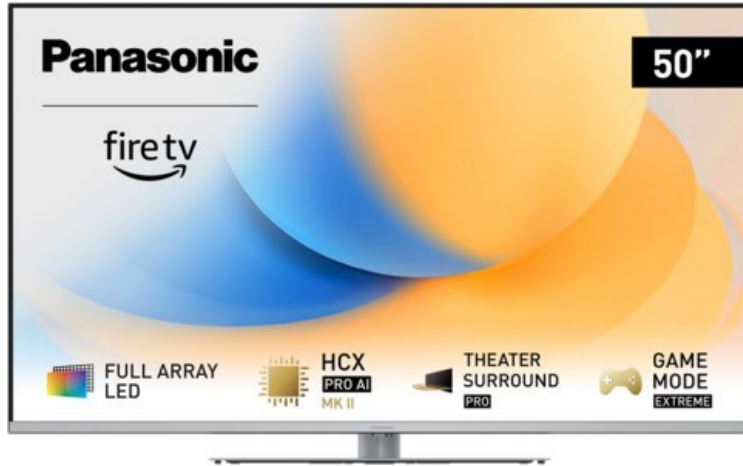

Kompetent. Sympathisch. Nah.

Unsere persönliche Empfehlung für Sie:

Panasonic TV-50W93AE6 | silber

Artikelnummer 18612

Produkt-Highlights

- Full-Array-LED-Hintergrundbeleuchtung mit Dimmung - Hoher Kontrast und Helligkeit, tiefes Schwarz
- HCX PRO AI Processor MK II - Hervorragende Bild- und Tonqualität dank KI-Optimierung und 144 Hz
- Theater Surround Pro - Premium-Heimkino-Sounderlebnis mit verschiedenen Klangmodi und Dolby Atmos®
- Game Mode Extreme - Perfektes Spielerlebnis mit Game Control Board, reduzierter Reaktionszeit, HDMI2.1 VRR/HFR/ALLM
- Multi HDR Ultimate - Unterstützt alle wichtigen HDR-Formate wie Dolby Vision IQ und HDR10+ Adaptive
- Panasonic Premium Fire TV - Intuitive Bedienbarkeit mit personalisierter Bedienung und Empfehlungen für Inhalte

Bildeigenschaften

- Auflösung: Ultra HD (4K)
- Hintergrundbeleuchtung: LED

Ausstattung & Technik

- Bildschirmdiagonale: 126 cm
- Bildschirmdiagonale: 50"
- max. Auflösung (Horizontal): 3840

- max. Auflösung (Vertikal): 2160
- Bildfrequenz: 120 Hz
- WLAN Ausstattung: WLAN integriert