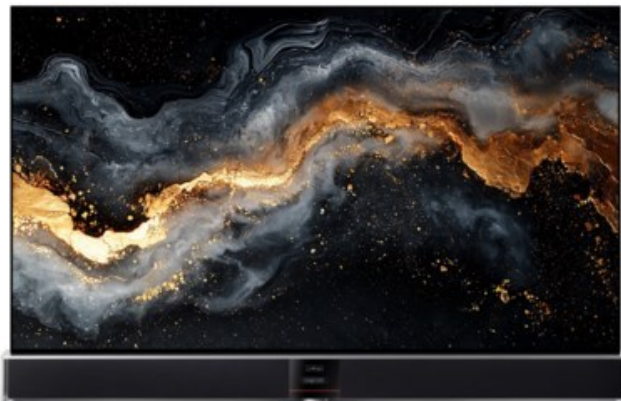

Metz Classic Primus 77FA87 OLED twin R

Artikelnummer 19193

Produkt-Highlights

- 4K UHD META-OLED-Display mit Mikrolinsen-Technologie
- Dolby Vision & HDR10+
- MetzVirtualHDR & 3000 MetzVision
- DVB-C/-T2/-S2 Twin-Multi-Tuner mit 1 TB Digitalrekorder
- Intuitive Metz Tri-Star-Bedienlogik mit Smart TV-Portal, Streaming (Server/Client) & Metz Remote-App
- 3-Wege-Soundsystem mit massiver Aluminium-Schallwand und 160 Watt Musikleistung
- MetzSoundPro-System für erstklassigen Klang
- Nahezu schwebend wirkender Rahmen aus gebürstetem Aluminium
- 4x HDMI 2.1, 3x USB (2x USB 3.0), 2x CI+, S/PDIF-Digital-Tonausgang (optisch), LAN, WLAN & Bluetooth integriert

Bildeigenschaften

- Auflösung: Ultra HD (4K)
- Bildoptimierung: HDR 10+, Dolby Vision

Ausstattung & Technik

- Bildschirmdiagonale: 195 cm
- Bildschirmdiagonale: 77"

- max. Auflösung (Horizontal): 3840
- max. Auflösung (Vertikal): 2160
- Festplattenrekorder
- WLAN Ausstattung: WLAN integriert