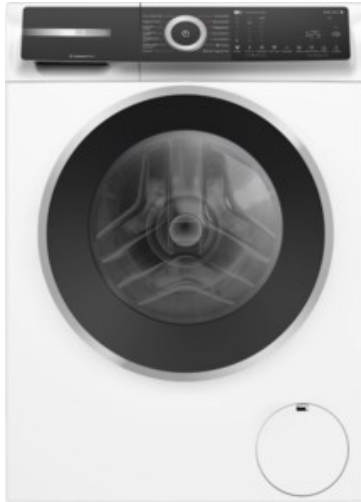

Kompetent. Sympathisch. Nah.

Unsere persönliche Empfehlung für Sie:

Bosch WGH244MH0 | weiss

Artikelnummer 18790

Produkt-Highlights

- **20% effizienter als die beste Energieeffizienzklasse A**
- **Mini Load:** schnelles und effizientes Waschen von Einzelteilen
- **Iron Assist:** reduziert Knitterfalten bis zu 50%
- **Home Connect:** smart vernetzte Hausgeräte erleichtern den Alltag
- **Fleckenautomatik:** entfernt 16 der hartnäckigsten Flecken ohne Vorbehandlung

Produkttyp

- Bauart: Stand-Waschmaschine

Energieeffizienz / Verbrauchswerte

- Energy Label Version: 2019/2014
- Energieeffizienzklasse: A
- Energieeffizienzspektrum: Spektrum [A bis G]
- Schleudereffizienzklasse: B
- Restfeuchte nach dem Schleudervorgang: 53 %
- Programmdauer des Eco-Programms: 228 Min.
- Betriebsgeräusch Schleudern: 70 dB(A)
- Geräuschemissionsklasse: A
- gewichteter Wasserverbrauch pro Betriebszyklus (Waschen): 50 l
- gewichteter Energieverbrauch pro 100 Betriebszyklen: 40 kWh

Ausstattung & Technik

- Fassungsvermögen Wäsche: 9 kg
- U/Min. in der max. Schleuderstufe: 1400 Upm
- Trommel-Ausführung: Edelstahl-Trommel
- Display-Typ: TFT-Display

- Restzeitanzeige
- Handwasch-Programm für Wolle
- steuerbar über Smartphone/Tablet
- Updatemöglichkeit zur Programmaktualisierung
- Wasser-Sicherung: Wasser-Stopp
- Flüssigwaschmitteleinsatz
- Schaumerkennung
- Anzeige für überdosiertes Waschmittel
- autom. Wasserdosierung nach Füllmenge
- Dampffunktion
- Kurzprogramm
- Outdoor/Imprägnieren
- Programmende vorwählbar
- Spülstop
- Kindersicherung
- Start-/Pause-Taste
- Kurz- / Zeitspar-Taste

- Taste zur Drehzahlreduzierung
- Vorwäsche-Taste
- Wahlmöglichkeit "Ohne Schleudern"
- Unwucht-Korrektur-System beim Schleudern

Gehäuseeigenschaften

- Höhe: 84,50 cm
- Breite: 59,80 cm
- Tiefe: 59 cm
- Gewicht: 73,50 kg
- Breite mit Verpackung: 65 cm
- Höhe mit Verpackung: 88 cm
- Tiefe mit Verpackung: 68 cm
- Gewicht mit Verpackung: 74,50 kg
- Farbe: weiß