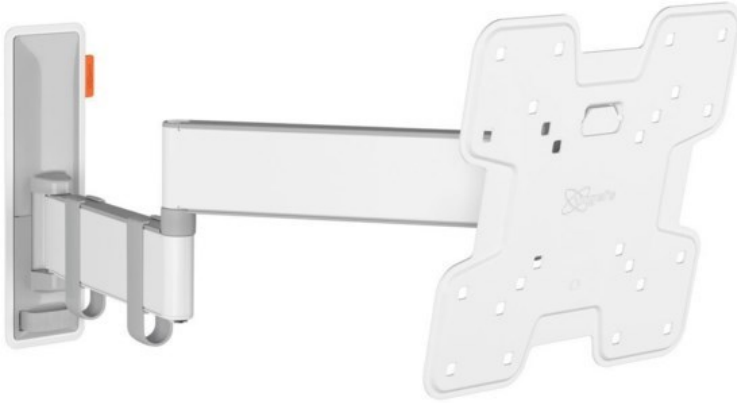

Elektro Böing

Kompetent. Sympathisch. Nah.

Unsere persönliche Empfehlung für Sie:

Vogels TVM 3245 Full-Motion+ (19-43") | weiss

Artikelnummer 16631

Produkt-Highlights

- Vollbewegliche TV-Wandhalterung für 19-43" Flachbildfernseher
- VESA-Standard: 75mm x 75mm bis 200mm x 200mm
- Drehbar um bis zu 180°
- Neigbar um bis zu 20°
- Bis zu 15 kg (max.) Tragkraft
- Sanfte OneFinger-Bewegung
- Inklusive Kabelklemme: Führen Sie Ihre Kabel vom Fernseher zur Wand
- Konzipiert für den intensiven Gebrauch