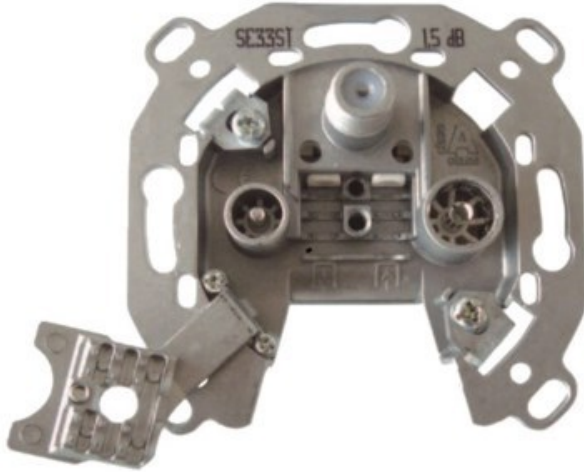

Elektro Böing

Kompetent. Sympathisch. Nah.

Unsere persönliche Empfehlung für Sie:

Televes 3-fach Stichleitungsdose

Artikelnummer 3705

Produkt-Highlights

- Innenleiter steckbar - sehr schnelle Montage
- Für Innenleiter 0,65 mm bis 1,1 mm geeignet
- Sehr kleines Gehäuse
- Abgerundete Kanten an der Kabeleinführung
- Breitbandig 4-2400 MHz
- Rückkanaltauglich
- DC-Durchlass (IEC-Buchse/F-Anschluss)
- UNI-Cable tauglich