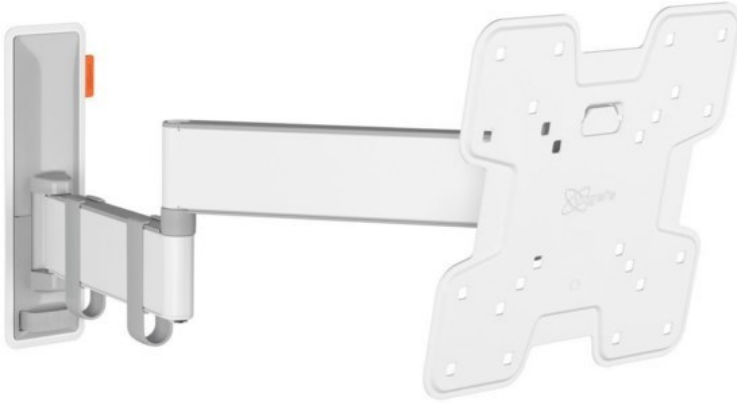

Unsere persönliche Empfehlung für Sie:

Vogels TVM 3245 Full-Motion+ (19-43") | weiss

Artikelnummer 16631

Produkt-Highlights

- Vollbewegliche TV-Wandhalterung für 19-43" Flachbildfernseher
- VESA-Standard: 75mm x 75mm bis 200mm x 200mm
- Drehbar um bis zu 180°
- Neigbar um bis zu 20°
- Bis zu 15 kg (max.) Tragkraft
- Sanfte OneFinger-Bewegung
- Inklusive Kabelklemme: Führen Sie Ihre Kabel vom Fernseher zur Wand
- Konzipiert für den intensiven Gebrauch