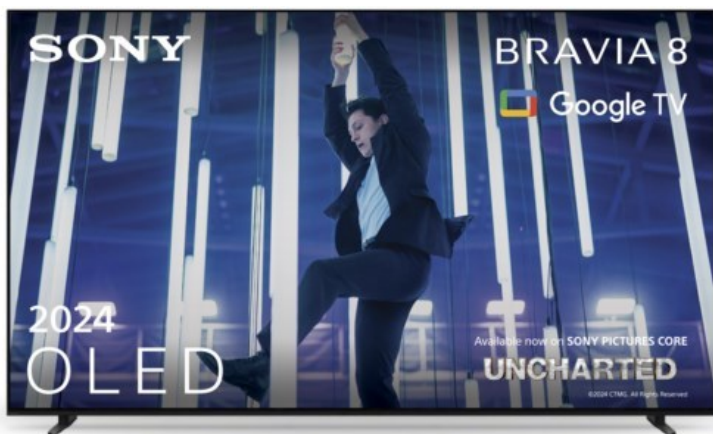

Elektro Böing

Kompetent. Sympathisch. Nah.

Unsere persönliche Empfehlung für Sie:

Sony K-65XR80 | dunkles silber

Artikelnummer 18599

Produkt-Highlights

- Sonys helles OLED-Panel mit über 8 Millionen selbstleuchtenden Pixeln ist der Gipfel der Bildpräzision! Der XR Contrast Booster sorgt für einen naturgetreuen Kontrast, genau wie es die Creator beabsichtigt haben.
- Beim BRAVIA 8 ist der Bildschirm der Lautsprecher - genau wie bei einer Kinoleinwand! Voice Zoom 3 verbessert die Dialoge, und 3D Surround Upscaling sorgt für Surround Sound.
- Das eigene Zuhause in ein BRAVIA Kino verwandeln! Sony Soundbars mit 360 Spatial Sound Mapping erzeugen Phantom-Lautsprecher in einem kinoreifen Layout; Acoustic Center Sync sorgt für eine beeindruckende audiovisuelle Abstimmung.
- Der BRAVIA 8 steht im Mittelpunkt und fügt sich harmonisch in die Inneneinrichtung ein. Der 4-Wege-Standfuß bietet echte Flexibilität. Die wiederaufladbare Eco Fernbedienung ist hintergrundbeleuchtet und perfekt für Filmabende.
- Auf diesem Google TV sind über 10.000 Apps und Spiele verfügbar, außerdem gibt es Voice Search, Apple AirPlay 2 und Chromecast built-in.
- HDMI 2.1-Gaming-Funktionen sind enthalten (4K/120fps, VRR, ALLM) und das Gaming Menü bietet alle wichtigen Funktionen an einem Ort. PS5®-Benutzer können zusätzliche Gaming-Funktionen freischalten. Mit PS Remote Play kann man von überall aus spielen.
- SONY PICTURES CORE - In der SONY PICTURES CORE App 15 Filme einlösen, mit 24 Monaten Streaming. Von IMAX® Enhanced bis Dolby Atmos® - es gibt keinen besseren Weg zu sehen, wie unglaublich Filme auf dem BRAVIA 8 sind!

Bildeigenschaften

- Auflösung: Ultra HD (4K)
- HDR Wiedergabe

Ausstattung & Technik

- Bildschirmdiagonale: 164 cm
- Bildschirmdiagonale: 65"

- max. Auflösung (Horizontal): 3840
- max. Auflösung (Vertikal): 2160
- Bildfrequenz: 120 Hz
- WLAN Ausstattung: WLAN integriert