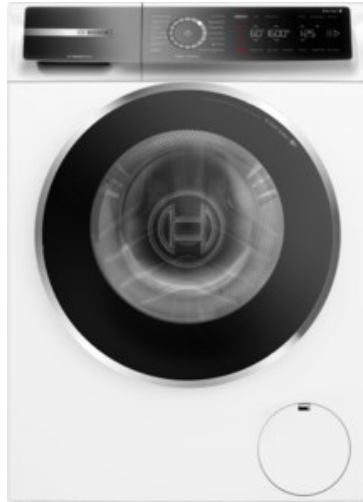

Elektro Böing

Kompetent. Sympathisch. Nah.

Unsere persönliche Empfehlung für Sie:

Bosch WGB2440H0 | weiss

Artikelnummer 17849

Produkt-Highlights

- **Iron Assist:** reduziert Knitterfalten bis zu 50%.
- **Home Connect:** Smart vernetzte Hausgeräte erleichtern den Alltag.
- **Mini Load:** schnelles und effizientes Waschen von Einzelteilen
- Mit Easy Start schnell zum optimalen Waschprogramm.
- **Fernüberwachung und Steuerung:** Kontrolliere und bediene deine Waschmaschine von unterwegs.

- gewichteter Energieverbrauch pro 100 Betriebszyklen: 40 kWh

Ausstattung & Technik

- Fassungsvermögen Wäsche: 9 kg
- U/Min. in der max. Schleuderstufe: 1400 Upm
- Trommel-Ausführung: Edelstahl-Trommel, Schontrommel
- Startzeitvorwahl
- Restzeitanzeige
- Handwasch-Programm für Wolle

Gehäuseeigenschaften

- Höhe: 84,50 cm

- Breite: 59,80 cm
- Tiefe: 59 cm
- Gewicht: 82,60 kg
- Breite mit Verpackung: 64 cm
- Höhe mit Verpackung: 87,50 cm
- Tiefe mit Verpackung: 67,50 cm
- Gewicht mit Verpackung: 83,60 kg
- Farbe: weiß