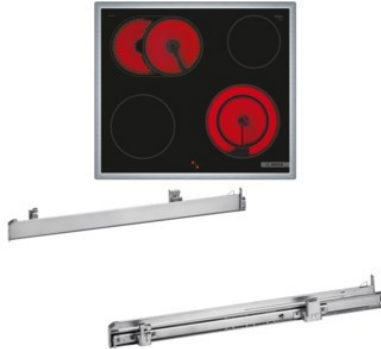

Elektro Böing

Kompetent. Sympathisch. Nah.

Unsere persönliche Empfehlung für Sie:

Bosch HND411GS63 | edelstahl + edelstahl

Artikelnummer 18786

A+

Produkt-Highlights

- **Rote LED-Display-Steuerung:** Einfach zu bedienen dank der Zeitfunktionen
- **3D-Heißluft:** Gleichmäßige Hitze für perfekte Ergebnisse auf bis zu drei Ebenen
- **Versenknebel:** Für eine leicht zu reinigende Front und ein elegantes Design
- **Bedienfeld am Herd:** Einfache Bedienung des Kochfeldes durch die Bedienelemente des Herdes
- **Bräterzone:** extra zuschaltbare Kochzone für großes Bratgeschirr wie Bräter und Fischtöpfe
- **Die 21 cm Kochzone:** erweiterbare Kochzone
- **Umlaufender Rahmen:** der flache, umlaufende Edelstahlrahmen ist ideal für die Einpassung in einen vorhandenen Arbeitsplattenausschnitt geeignet
- Inkl. HEZ538000 Clip-Auszug

Produkttyp

- Produkttyp: Einbaugeräte Set

Energieeffizienz / Verbrauchswerte

- Energieeffizienzklasse: A+
- Energieeffizienzspektrum: Spektrum [A+++ bis D]
- Energieverbrauch bei Heißluft/Umluft: 0,69 kWh
- Energieverbrauch konventionell: 0,94 kWh
- Innenraum-Volumen: 71 l
- Backrohrvolumen: Large
- Anzahl der Garräume: 1

- Wärmequelle: Elektro

Ausstattung & Technik

- Teleskopauszug
- Elektronik Uhr

Gehäuseeigenschaften

- versenkbare Schalter
- Breite (Kochfeld): 58,30 cm
- Höhe (Kochfeld): 4,30 cm
- Tiefe (Kochfeld): 51,30 cm

- Gewicht (Kochfeld): 7,46 kg
- Breite (Backofen): 59,60 cm
- Höhe (Backofen): 59,50 cm
- Tiefe (Backofen): 54,80 cm
- Gewicht (Backofen): 34,80 kg
- Farbe: edelstahl

Händler-Kontaktdaten:

Böing TV-Video-Hifi-Telecom-Sat-Computer-Richard Böing
Hausgeräte
Diersfordter Straße 86a
46499 Hamminkeln
02852 9579707
iq-boeing@t-online.de
www.iq-boeing.de