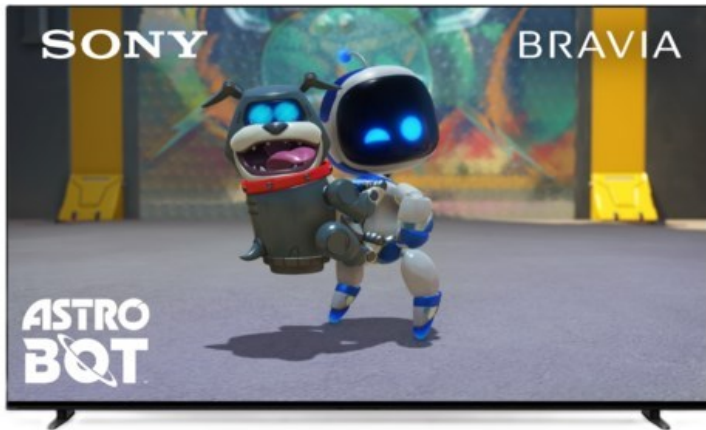

Elektro Böing

Kompetent. Sympathisch. Nah.

Unsere persönliche Empfehlung für Sie:

Sony K-77XR80 | dunkles silber

Artikelnummer 18600

Produkt-Highlights

- Sonys helles OLED-Panel mit über 8 Millionen selbstleuchtenden Pixeln ist der Gipfel der Bildpräzision! Der XR Contrast Booster sorgt für einen naturgetreuen Kontrast, genau wie es die Creator beabsichtigt haben.
- Beim BRAVIA 8 ist der Bildschirm der Lautsprecher - genau wie bei einer Kinoleinwand! Voice Zoom 3 verbessert die Dialoge, und 3D Surround Upscaling sorgt für Surround Sound.
- Das eigene Zuhause in ein BRAVIA Kino verwandeln! Sony Soundbars mit 360 Spatial Sound Mapping erzeugen Phantom-Lautsprecher in einem kinoreifen Layout; Acoustic Center Sync sorgt für eine beeindruckende audiovisuelle Abstimmung.
- Der BRAVIA 8 steht im Mittelpunkt und fügt sich harmonisch in die Inneneinrichtung ein. Der 4-Wege-Standfuß bietet echte Flexibilität. Die wiederaufladbare Eco Fernbedienung ist hintergrundbeleuchtet und perfekt für Filmabende.
- Auf diesem Google TV sind über 10.000 Apps und Spiele verfügbar, außerdem gibt es Voice Search, Apple AirPlay 2 und Chromecast built-in.
- HDMI 2.1-Gaming-Funktionen sind enthalten (4K/120fps, VRR, ALLM) und das Gaming Menü bietet alle wichtigen Funktionen an einem Ort. PS5®-Benutzer können zusätzliche Gaming-Funktionen freischalten. Mit PS Remote Play kann man von überall aus spielen.
- SONY PICTURES CORE - In der SONY PICTURES CORE App 15 Filme einlösen, mit 24 Monaten Streaming. Von IMAX® Enhanced bis Dolby Atmos® - es gibt keinen besseren Weg zu sehen, wie unglaublich Filme auf dem BRAVIA 8 sind!

Bildeigenschaften

- Auflösung: Ultra HD (4K)
- HDR Wiedergabe

Ausstattung & Technik

- Bildschirmdiagonale: 195 cm
- Bildschirmdiagonale: 77"

- max. Auflösung (Horizontal): 3840
- max. Auflösung (Vertikal): 2160
- Bildfrequenz: 120 Hz
- WLAN Ausstattung: WLAN integriert