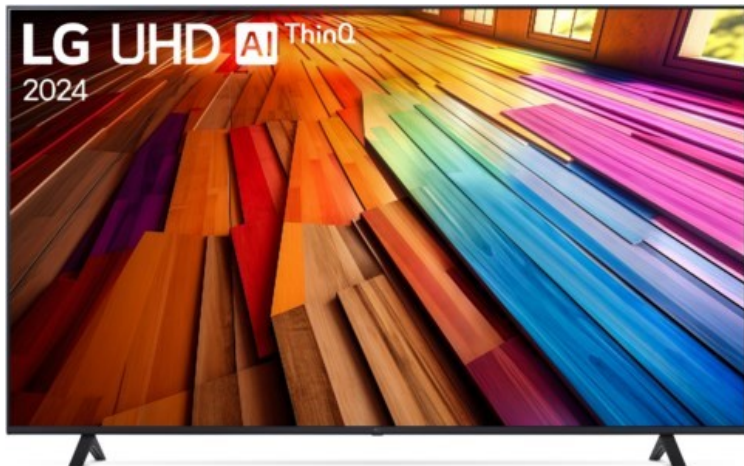

Elektro Böing

Kompetent. Sympathisch. Nah.

Unsere persönliche Empfehlung für Sie:

LG 75UT80006LA

Artikelnummer 18753

Produkt-Highlights

- 4K LED-TV mit AI Brightness Control
- α5 Gen7 4K AI-Prozessor mit zahlreichen AI-Funktionen für bestmögliche Bildqualität und optimalen Sound
- Filmmaker Mode™ für kinogleiches Entertainment, HDR10 & HLG
- webOS24 und Magic Remote-Fernbedienung für komfortable Bedienung
- HGIG-Unterstützung für realistische HDR-Darstellung in Spielen
- Smart Home-Unterstützung: Amazon Alexa, Google Assistant, Apple Home & Airplay2
- Home Dashboard für komfortable Bedienung aller angeschlossenen Geräte
- 2.0-Soundsystem mit 20W Gesamtleistung
- DVB-T2/-C/-S2 Single Tuner, 3x HDMI 2.1, 2x USB, CI+, Digitaler Audioausgang (optisch), LAN (Ethernet), Wi-Fi 5 (802.11ac) & Bluetooth 5.1 integriert

Produkttyp

- Technologie: LCD

Energieeffizienz / Verbrauchswerte

- Energy Label Version: 2019/2013
- Energieeffizienzklasse: F
- Energieeffizienzspektrum: Spektrum [A bis G]
- Energieverbrauch (kWh/1.000h): 127 kWh/1000h
- Energieverbrauch (HDR-Wiedergabe) (kWh/1.000h): 190 kWh/1000h
- Energieeffizienzklasse (HDR-Wiedergabe): G

Bildeigenschaften

- Auflösung: Ultra HD (4K)
- Hintergrundbeleuchtung: LED
- HDR Wiedergabe

Ausstattung & Technik

- Bildschirmdiagonale: 189 cm

- Bildschirmdiagonale: 75"
- max. Auflösung (Horizontal): 3840
- max. Auflösung (Vertikal): 2160
- WLAN Ausstattung: WLAN integriert

Multimedia/Empfang

- Tuner: DVB-T2 Tuner, DVB-C Tuner, DVB-S2 Tuner
- USB-Medienwiedergabe
- Smart-TV: HbbTV, Online Videodienste, Online Apps erhältlich

Bedienung

- steuerbar über Smartphone/Tablet

Schnittstellen

- Anzahl USB 2.0 Schnittstellen: 2
- Common-Interface CI+
- Anzahl Common-Interface CI+: 1

- Ethernet-Anschluss

Gehäuseeigenschaften

- Breite: 167,80 cm
- Höhe: 102,70 cm
- Tiefe: 36,10 cm
- Gewicht: 31,80 kg
- Gewicht ohne Fuß: 31,40 kg
- Breite mit Verpackung: 182 cm
- Höhe mit Verpackung: 111,50 cm
- Tiefe mit Verpackung: 2 cm
- Gewicht mit Verpackung: 40,70 kg

Händler-Kontaktdaten:

Böing TV-Video-Hifi-Telecom-Sat-Computer-Hausgeräte
Diersfordter Straße 86a
46499 Hamminkeln
02852 9579707
iq-boeing@t-online.de
www.iq-boeing.de

Ihr Ansprechpartner:

Richard Böing
iq-boeing@t-online.de

Unsere Öffnungszeiten:

Montag	09:00 - 12:30 / 14:00 - 18:00
Dienstag	09:00 - 12:30 / 14:00 - 18:00
Mittwoch	09:00 - 12:30 / 14:00 - 18:00
Donnerstag	09:00 - 12:30 / 14:00 - 18:00
Freitag	09:00 - 12:30 / 14:00 - 18:00
Samstag	10:00 - 12:00