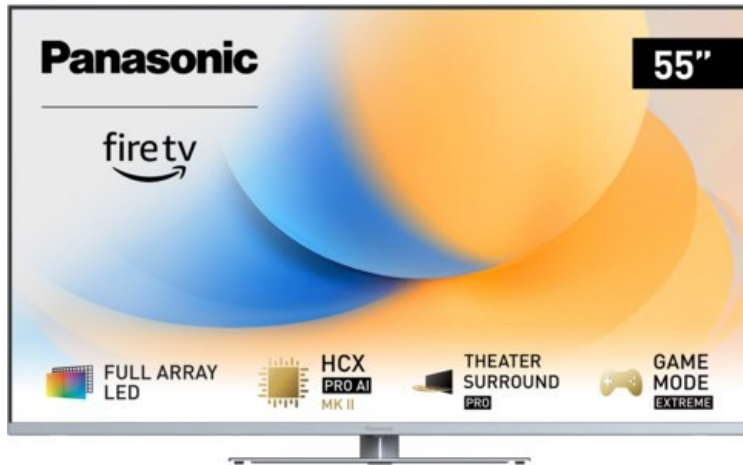

Elektro Böing

Kompetent. Sympathisch. Nah.

Unsere persönliche Empfehlung für Sie:

Panasonic TV-55W93AE6 | silber

Artikelnummer 18611

Produkt-Highlights

- Full-Array-LED-Hintergrundbeleuchtung mit Dimmung - Hoher Kontrast und Helligkeit, tiefes Schwarz
- HCX PRO AI Processor MK II - Hervorragende Bild- und Tonqualität dank KI-Optimierung und 144 Hz
- Theater Surround Pro - Premium-Heimkino-Sounderlebnis mit verschiedenen Klangmodi und Dolby Atmos®
- Game Mode Extreme - Perfektes Spielerlebnis mit Game Control Board, reduzierter Reaktionszeit, HDMI2.1 VRR/HFR/ALLM
- Multi HDR Ultimate - Unterstützt alle wichtigen HDR-Formate wie Dolby Vision IQ und HDR10+ Adaptive
- Panasonic Premium Fire TV - Intuitive Bedienbarkeit mit personalisierter Bedienung und Empfehlungen für Inhalte

Bildeigenschaften

- Auflösung: Ultra HD (4K)
- Hintergrundbeleuchtung: LED

Ausstattung & Technik

- Bildschirmdiagonale: 139 cm
- Bildschirmdiagonale: 55"
- max. Auflösung (Horizontal): 3840

- max. Auflösung (Vertikal): 2160
- Bildfrequenz: 120 Hz
- WLAN Ausstattung: WLAN integriert