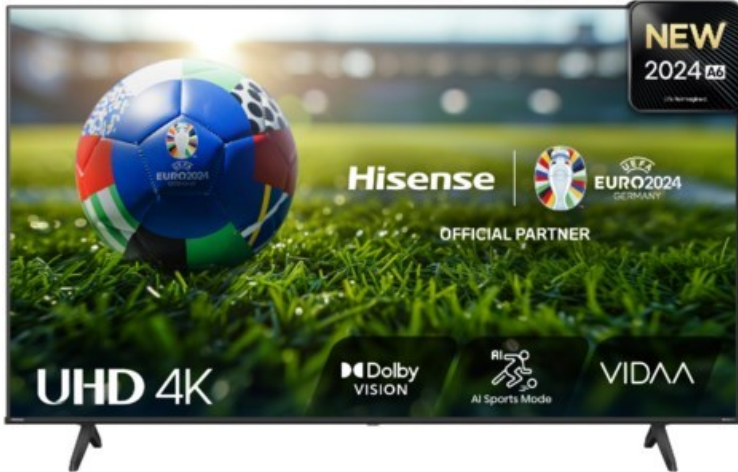

### Produkt-Highlights

- 4K UHD LED-TV mit Local Dimming
- Dolby Vision
- HDR10+ & Filmmaker Modus
- UHD AI Upscaling Technologie
- Personalisierbare VIDAA U7.6 Smart TV Benutzeroberfläche
- alexa built-in & VIDAA Voice Sprachassistenten
- Game Mode Plus
- Content Share (Android / iOS) & VIDAA (Mobile App für Android / iOS)
- DVB-T2-C/-S2 Triple Tuner, 3x HDMI 2.1, 2x USB, CI+, AV-Eingang (Composite), Digitaler Audio-Ausgang (S/PDIF), LAN, WLAN & Bluetooth integriert

### Ausstattung & Technik

- Bildschirmdiagonale: 108 cm

- Bildschirmdiagonale: 43"
- max. Auflösung (Horizontal): 3840
- max. Auflösung (Vertikal): 2160
- WLAN Ausstattung: WLAN integriert