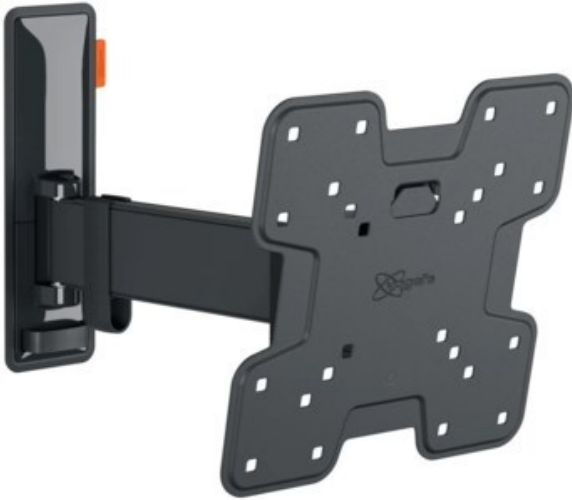

Elektro Böing

Kompetent. Sympathisch. Nah.

Unsere persönliche Empfehlung für Sie:

Vogels TVM 3225 Full-Motion (19-43") | schwarz

Artikelnummer 16629

Produkt-Highlights

- Vollbewegliche TV-Wandhalterung für 19-43" Flachbildfernseher
- VESA-Standard: 75mm x 75mm bis 200mm x 200mm
- Drehbar um bis zu 120°
- Neigbar um bis zu 20°
- Bis zu 15 kg (max.) Tragkraft
- Sanfte OneFinger-Bewegung
- Inklusive Kabelklemme: Führen Sie Ihre Kabel vom Fernseher zur Wand
- Konzipiert für den intensiven Gebrauch