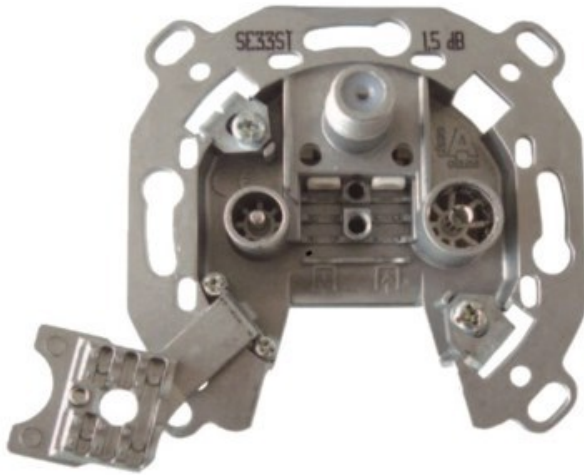

Elektro Böing

Kompetent. Sympathisch. Nah.

Unsere persönliche Empfehlung für Sie:

Televes 3-fach Stichleitungsdose

Artikelnummer 3705

Produkt-Highlights

- Innenleiter steckbar - sehr schnelle Montage
- Für Innenleiter 0,65 mm bis 1,1 mm geeignet
- Sehr kleines Gehäuse
- Abgerundete Kanten an der Kabeleinführung
- Breitbandig 4-2400 MHz
- Rückkanaltauglich
- DC-Durchlass (IEC-Buchse/F-Anschluss)
- UNI-Cable tauglich