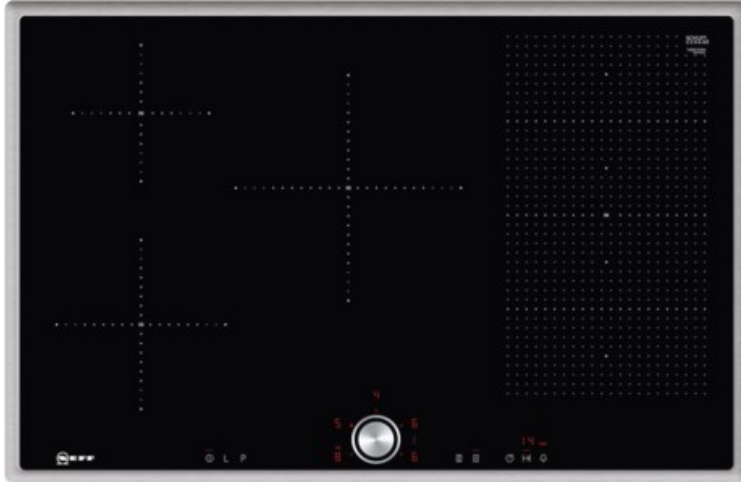

Elektro Böing

Kompetent. Sympathisch. Nah.

Unsere persönliche Empfehlung für Sie:

Neff TBT5820N | edelstahl

Artikelnummer 12603

Produkt-Highlights

- **Induktion** - Die Hitze wird bei der Induktionsbeheizung direkt im Kochgeschirr erzeugt für präzises, punktgenaues Kochen ohne Nachgaren.
- **FlexInduction** - Die Flexzone bietet die flexible Platzierung Ihrer Töpfe und Pfannen und erhitzt das Kochgeschirr genau an dieser Stelle.
- Das **TwistPad®** ist ein magnetischer abnehmbarer Bedienknopf, mit dem sich alle Kochzonen präzise und komfortabel regeln lassen.
- **PowerMove** - die Flexzone wird in drei Heizzonen aufgeteilt: vorne Kochen, in der Mitte Köcheln und hinten Warmhalten.

Produkttyp

- Produkttyp: Autark-Induktionsfeld

Ausstattung & Technik

- Turbo-Stufe
- Topferkennungssensor für jede Kochzone
- Restwärmanzeige:
Restwärmanzeige für jede Kochzone
- Anschlusswert: 7,40 kW

Bedienung

- Schalterart: abnehmbare Magnet-Drehregler
- Countdown-Timer/Kurzzeit-Wecker
- Haupt-Betriebsschalter
- Funktionssperre
- Kindersicherung

Gehäuseeigenschaften

- Breite: 79,50 cm

- Höhe: 5,50 cm
- Tiefe: 51,70 cm
- Gewicht: 16 kg
- Farbe: edelstahl