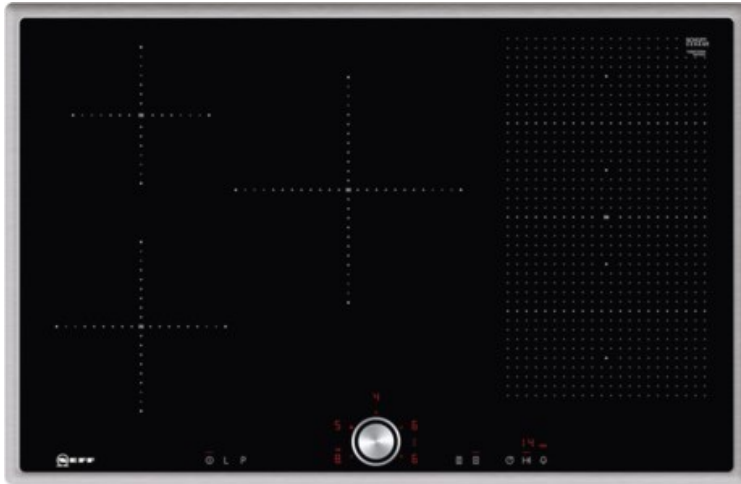

Elektro Böing

Kompetent. Sympathisch. Nah.

Unsere persönliche Empfehlung für Sie:

Neff TBT5820N | edelstahl

Artikelnummer 12603

Produkt-Highlights

- **Induktion** - Die Hitze wird bei der Induktionsbeheizung direkt im Kochgeschirr erzeugt für präzises, punktgenaues Kochen ohne Nachgaren.
- **FlexInduction** - Die Flexzone bietet die flexible Platzierung Ihrer Töpfe und Pfannen und erhitzt das Kochgeschirr genau an dieser Stelle.
- Das **TwistPad®** ist ein magnetischer abnehmbarer Bedienknopf, mit dem sich alle Kochzonen präzise und komfortabel regeln lassen.
- **PowerMove** - die Flexzone wird in drei Heizzonen aufgeteilt: vorne Kochen, in der Mitte Köcheln und hinten Warmhalten.

Produkttyp

- Produkttyp: Autark-Induktionsfeld

Ausstattung & Technik

- Turbo-Stufe
- Topferkennungssensor für jede Kochzone
- Restwärmeanzeige:
Restwärmeanzeige für jede Kochzone
- Anschlusswert: 7,40 kW

Bedienung

- Schalterart: abnehmbare Magnet-Drehregler
- Countdown-Timer/Kurzzeit-Wecker
- Haupt-Betriebsschalter
- Funktionssperre
- Kindersicherung

Gehäuseeigenschaften

- Breite: 79,50 cm

- Höhe: 5,50 cm
- Tiefe: 51,70 cm
- Gewicht: 16 kg
- Farbe: edelstahl