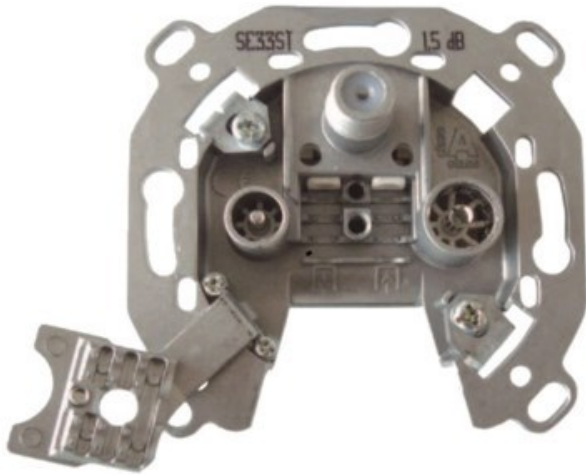

Elektro Böing

Kompetent. Sympathisch. Nah.

Unsere persönliche Empfehlung für Sie:

Televes 3-fach Stichleitungsdose

Artikelnummer 3705

Produkt-Highlights

- Innenleiter steckbar - sehr schnelle Montage
- Für Innenleiter 0,65 mm bis 1,1 mm geeignet
- Sehr kleines Gehäuse
- Abgerundete Kanten an der Kabeleinführung
- Breitbandig 4-2400 MHz
- Rückkanaltauglich
- DC-Durchlass (IEC-Buchse/F-Anschluss)
- UNI-Cable tauglich