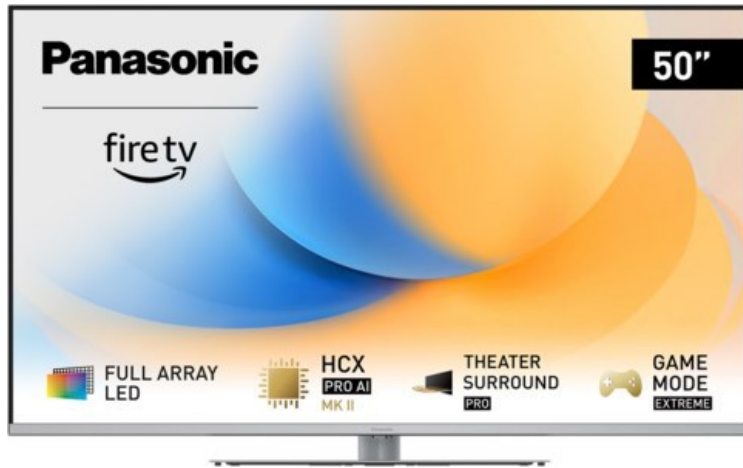

Elektro Böing

Kompetent. Sympathisch. Nah.

Unsere persönliche Empfehlung für Sie:

Panasonic TV-50W93AE6 | silber

Artikelnummer 18612

Produkt-Highlights

- Full-Array-LED-Hintergrundbeleuchtung mit Dimmung - Hoher Kontrast und Helligkeit, tiefes Schwarz
- HCX PRO AI Processor MK II - Hervorragende Bild- und Tonqualität dank KI-Optimierung und 144 Hz
- Theater Surround Pro - Premium-Heimkino-Sounderlebnis mit verschiedenen Klangmodi und Dolby Atmos®
- Game Mode Extreme - Perfektes Spielerlebnis mit Game Control Board, reduzierter Reaktionszeit, HDMI2.1 VRR/HFR/ALLM
- Multi HDR Ultimate - Unterstützt alle wichtigen HDR-Formate wie Dolby Vision IQ und HDR10+ Adaptive
- Panasonic Premium Fire TV - Intuitive Bedienbarkeit mit personalisierter Bedienung und Empfehlungen für Inhalte

Bildeigenschaften

- Auflösung: Ultra HD (4K)
- Hintergrundbeleuchtung: LED

Ausstattung & Technik

- Bildschirmdiagonale: 126 cm
- Bildschirmdiagonale: 50"
- max. Auflösung (Horizontal): 3840

- max. Auflösung (Vertikal): 2160
- Bildfrequenz: 120 Hz
- WLAN Ausstattung: WLAN integriert