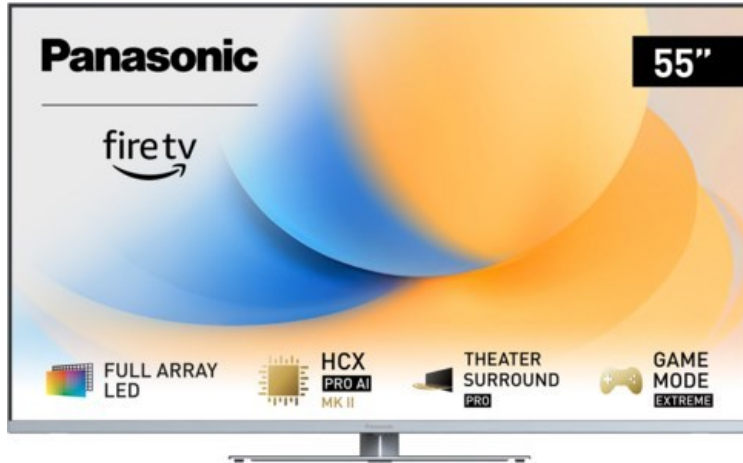

## Panasonic TV-55W93AE6 | silber

Artikelnummer 18611

### Produkt-Highlights

- Full-Array-LED-Hintergrundbeleuchtung mit Dimmung - Hoher Kontrast und Helligkeit, tiefes Schwarz
- HCX PRO AI Processor MK II - Hervorragende Bild- und Tonqualität dank KI-Optimierung und 144 Hz
- Theater Surround Pro - Premium-Heimkino-Sounderlebnis mit verschiedenen Klangmodi und Dolby Atmos®
- Game Mode Extreme - Perfektes Spielerlebnis mit Game Control Board, reduzierter Reaktionszeit, HDMI2.1 VRR/HFR/ALLM
- Multi HDR Ultimate - Unterstützt alle wichtigen HDR-Formate wie Dolby Vision IQ und HDR10+ Adaptive
- Panasonic Premium Fire TV - Intuitive Bedienbarkeit mit personalisierter Bedienung und Empfehlungen für Inhalte

### Bildeigenschaften

- Auflösung: Ultra HD (4K)
- Hintergrundbeleuchtung: LED

### Ausstattung & Technik

- Bildschirmdiagonale: 139 cm
- Bildschirmdiagonale: 55"
- max. Auflösung (Horizontal): 3840

- max. Auflösung (Vertikal): 2160
- Bildfrequenz: 120 Hz
- WLAN Ausstattung: WLAN integriert