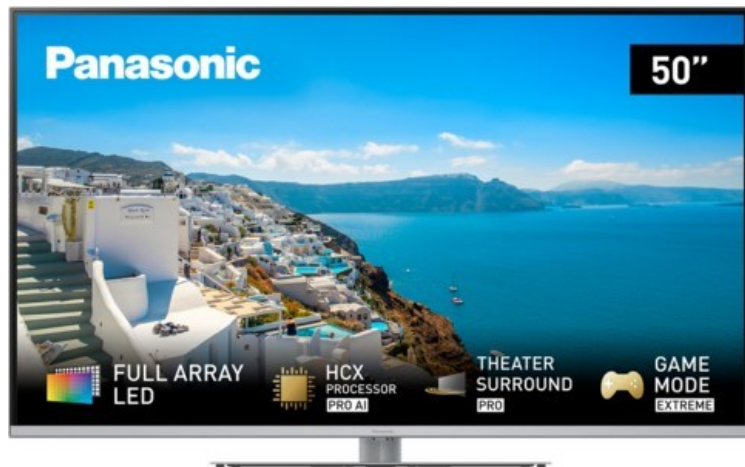

Elektro Böing

Kompetent. Sympathisch. Nah.

Unsere persönliche Empfehlung für Sie:

Panasonic TX-50MXT966

Artikelnummer 17955

Produkt-Highlights

- 3.840 x 2.160 4K Ultra-HD Full Array LED-TV mit Backlight Dimming
- Multi HDR Ultimate (Dolby Vision IQ, HDR10+ Adaptive)
- Filmmaker Mode mit intelligentem Sensor
- HCX PRO AI Processor
- Smart TV mit Zugriff auf Apps & Online-Dienste
- Amazon Alexa integriert
- Theater Surround Pro & Dolby Atmos Sound
- Game Mode Extreme, Game Control Board, AMD FreeSync Premium, ALLM, VRR und HFR
- DVB-T2 /-C /-S2 / SATIP / DVB-IP Penta Tuner (Twin), 4x HDMI (HDMI 2.1, eARC auf HDMI 2), 3x USB, 2x CI+, Digitaler Audio-Ausgang (optisch), LAN, WLAN & Bluetooth integriert

Bildeigenschaften

- Auflösung: Ultra HD (4K)
- Hintergrundbeleuchtung: Full-LED

Ausstattung & Technik

- Bildschirmdiagonale: 126 cm
- Bildschirmdiagonale: 50"
- max. Auflösung (Horizontal): 3840

- max. Auflösung (Vertikal): 2160
- WLAN Ausstattung: WLAN integriert