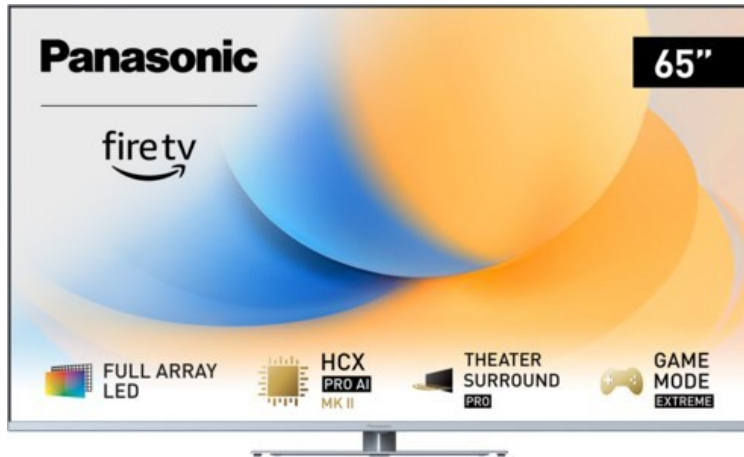

Elektro Böing

Kompetent. Sympathisch. Nah.

Unsere persönliche Empfehlung für Sie:

Panasonic TV-65W93AE6 | silber

Artikelnummer 18610

Produkt-Highlights

- Full-Array-LED-Hintergrundbeleuchtung mit Dimmung - Hoher Kontrast und Helligkeit, tiefes Schwarz
- HCX PRO AI Processor MK II - Hervorragende Bild- und Tonqualität dank KI-Optimierung und 144 Hz
- Theater Surround Pro - Premium-Heimkino-Sounderlebnis mit verschiedenen Klangmodi und Dolby Atmos®
- Game Mode Extreme - Perfektes Spielerlebnis mit Game Control Board, reduzierter Reaktionszeit, HDMI2.1 VRR/HFR/ALLM
- Multi HDR Ultimate - Unterstützt alle wichtigen HDR-Formate wie Dolby Vision IQ und HDR10+ Adaptive
- Panasonic Premium Fire TV - Intuitive Bedienbarkeit mit personalisierter Bedienung und Empfehlungen für Inhalte

Produkttyp

- Technologie: LCD

Energieeffizienz / Verbrauchswerte

- Energy Label Version: 2019/2013
- Energieeffizienzklasse: G
- Energieeffizienzspektrum: Spektrum [A bis G]
- Energieverbrauch (kWh/1.000h): 112 kWh/1000h
- Energieverbrauch (HDR-Wiedergabe) (kWh/1.000h): 232 kWh/1000h
- Energieeffizienzklasse (HDR-Wiedergabe): G

Bildeigenschaften

- Auflösung: Ultra HD (4K)
- Hintergrundbeleuchtung: LED

Ausstattung & Technik

- Bildschirmdiagonale: 164 cm
- Bildschirmdiagonale: 65"
- max. Auflösung (Horizontal): 3840

- max. Auflösung (Vertikal): 2160
- Bildfrequenz: 120 Hz
- WLAN Ausstattung: WLAN integriert