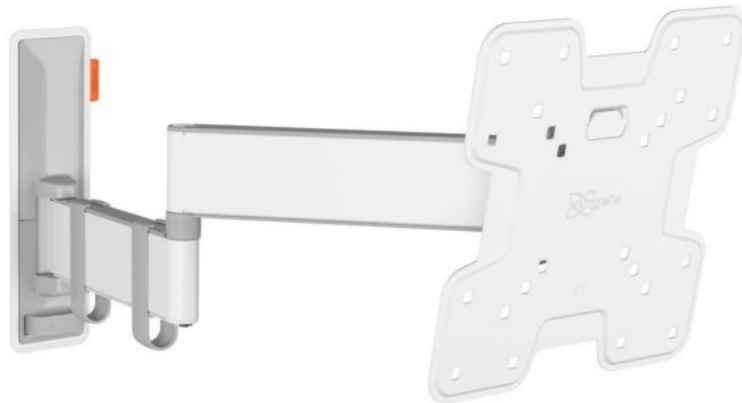

Michael Schießl

Kompetent. Sympathisch. Nah.

Unsere persönliche Empfehlung für Sie:

Vogels TVM 3245 Full-Motion+ (19-43") | weiss

Artikelnummer 16631

Produkt-Highlights

- Vollbewegliche TV-Wandhalterung für 19-43" Flachbildfernseher
- VESA-Standard: 75mm x 75mm bis 200mm x 200mm
- Drehbar um bis zu 180°
- Neigbar um bis zu 20°
- Bis zu 15 kg (max.) Tragkraft
- Sanfte OneFinger-Bewegung
- Inklusive Kabelklemme: Führen Sie Ihre Kabel vom Fernseher zur Wand
- Konzipiert für den intensiven Gebrauch