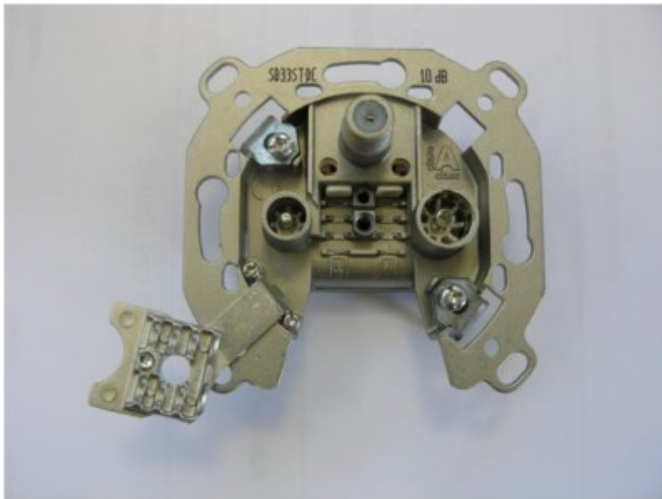

## Televes SD33ST-DC 3-fach Durchgangsdose

Artikelnummer 9213

### Produkt-Highlights

- Innenleiter steckbar - sehr schnelle Montage
- Für Innenleiter 0,65 mm bis 1,1 mm geeignet
- Sehr kleines Gehäuse
- Abgerundete Kanten an der Kabeleinführung
- Breitbandig 4-2400 MHz
- Rückkanaltauglich
- DC-Durchlass (IEC-Buchse/F-Anschluss)
- UNI-Cable tauglich