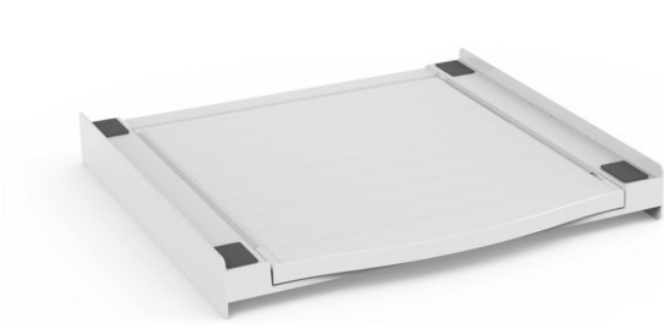

Michael Schießl

Kompetent. Sympathisch. Nah.

Unsere persönliche Empfehlung für Sie:

Xavax Zwischenbausatz Smart | weiss

Artikelnummer 14912

Produkt-Highlights

- universeller Zwischenbaurahmen zum sicheren Befestigen des Trockners auf der Waschmaschine: Die Seitenschielen verhindern das Wandern des Trockners bei Vibrationen der Waschmaschine
- inkl. Ausziehplatte (max. belastbar bis 10 kg), praktische Ablage- und Arbeitsfläche in bequemer Arbeitshöhe (z.B. für Wäsche zusammenlegen, ein- und ausräumen etc.)
- mit praktischem Griff an der Auszugsplatte zum leichteren Bedienen
- Struktur aus hochbeständigem, verstärktem Technopolymer sorgt für die Stabilität von Haushaltsgeräten
- seitlich angebrachte Rollen für leichteren Auszug der Schublade
- mit Sicherheits-Zurrurt zur optimalen Sicherung - ein Herunterkippen des Trockners z.B. durch Zugbelastungen an der Tür wird verhindert
- schnell und einfach zu installieren, da vormontiert
- universell passend für alle Geräte mit einer Arbeitsplatte von 60 x 60 cm
- bei Bedarf anschraubbar