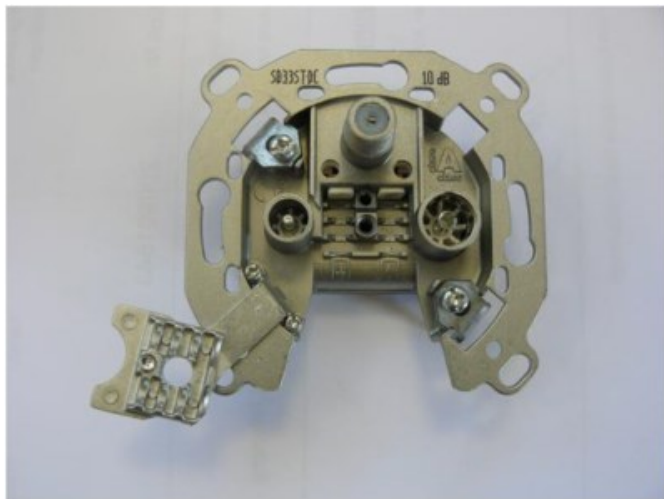

Michael Schießl

Kompetent. Sympathisch. Nah.

Unsere persönliche Empfehlung für Sie:

Televes SD33ST-DC 3-fach Durchgangsdose

Artikelnummer 9213

Produkt-Highlights

- Innenleiter steckbar - sehr schnelle Montage
- Für Innenleiter 0,65 mm bis 1,1 mm geeignet
- Sehr kleines Gehäuse
- Abgerundete Kanten an der Kabeleinführung
- Breitbandig 4-2400 MHz
- Rückkanaltauglich
- DC-Durchlass (IEC-Buchse/F-Anschluss)
- UNI-Cable tauglich