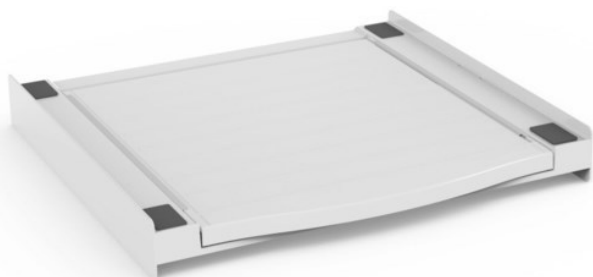

Michael Schießl

Kompetent. Sympathisch. Nah.

Unsere persönliche Empfehlung für Sie:

Xavax Zwischenbausatz Smart | weiss

Artikelnummer 14912

Produkt-Highlights

- universeller Zwischenbaurahmen zum sicheren Befestigen des Trockners auf der Waschmaschine: Die Seitenschielen verhindern das Wandern des Trockners bei Vibrationen der Waschmaschine
- inkl. Ausziehplatte (max. belastbar bis 10 kg), praktische Ablage- und Arbeitsfläche in bequemer Arbeitshöhe (z.B. für Wäsche zusammenlegen, ein- und ausräumen etc.)
- mit praktischem Griff an der Auszugsplatte zum leichteren Bedienen
- Struktur aus hochbeständigem, verstärktem Technopolymer sorgt für die Stabilität von Haushaltsgeräten
- seitlich angebrachte Rollen für leichteren Auszug der Schublade
- mit Sicherheits-Zurrurgurt zur optimalen Sicherung - ein Herunterkippen des Trockners z.B. durch Zugbelastungen an der Tür wird verhindert
- schnell und einfach zu installieren, da vormontiert
- universell passend für alle Geräte mit einer Arbeitsplatte von 60 x 60 cm
- bei Bedarf anschraubbar