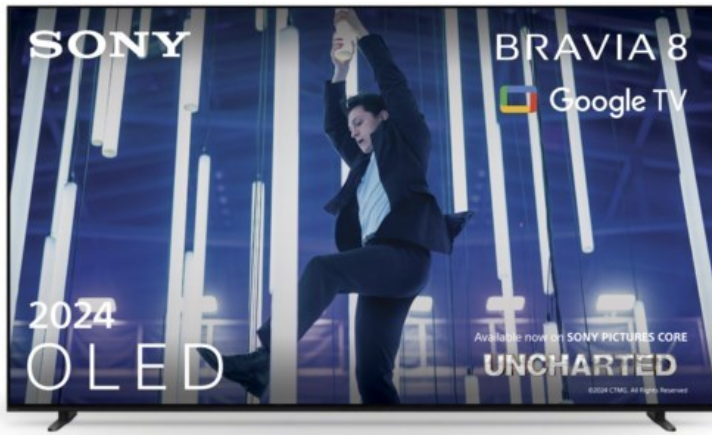

Michael Schießl

Kompetent. Sympathisch. Nah.

Unsere persönliche Empfehlung für Sie:

Sony K-77XR80 | dunkles silber

Artikelnummer 18600

Produkt-Highlights

- Sonys helles OLED-Panel mit über 8 Millionen selbstleuchtenden Pixeln ist der Gipfel der Bildpräzision! Der XR Contrast Booster sorgt für einen naturgetreuen Kontrast, genau wie es die Creator beabsichtigt haben.
- Beim BRAVIA 8 ist der Bildschirm der Lautsprecher - genau wie bei einer Kinoleinwand! Voice Zoom 3 verbessert die Dialoge, und 3D Surround Upscaling sorgt für Surround Sound.
- Das eigene Zuhause in ein BRAVIA Kino verwandeln! Sony Soundbars mit 360 Spatial Sound Mapping erzeugen Phantom-Lautsprecher in einem kinoreifen Layout; Acoustic Center Sync sorgt für eine beeindruckende audiovisuelle Abstimmung.
- Der BRAVIA 8 steht im Mittelpunkt und fügt sich harmonisch in die Inneneinrichtung ein. Der 4-Wege-Standfuß bietet echte Flexibilität. Die wiederaufladbare Eco Fernbedienung ist hintergrundbeleuchtet und perfekt für Filmabende.
- Auf diesem Google TV sind über 10.000 Apps und Spiele verfügbar, außerdem gibt es Voice Search, Apple AirPlay 2 und Chromecast built-in.
- HDMI 2.1-Gaming-Funktionen sind enthalten (4K/120fps, VRR, ALLM) und das Gaming Menü bietet alle wichtigen Funktionen an einem Ort. PS5®-Benutzer können zusätzliche Gaming-Funktionen freischalten. Mit PS Remote Play kann man von überall aus spielen.
- SONY PICTURES CORE - In der SONY PICTURES CORE App 15 Filme einlösen, mit 24 Monaten Streaming. Von IMAX® Enhanced bis Dolby Atmos® - es gibt keinen besseren Weg zu sehen, wie unglaublich Filme auf dem BRAVIA 8 sind!

Bildeigenschaften

- Auflösung: Ultra HD (4K)
- HDR Wiedergabe

Ausstattung & Technik

- Bildschirmdiagonale: 195 cm
- Bildschirmdiagonale: 77"

- max. Auflösung (Horizontal): 3840
- max. Auflösung (Vertikal): 2160
- Bildfrequenz: 120 Hz
- WLAN Ausstattung: WLAN integriert