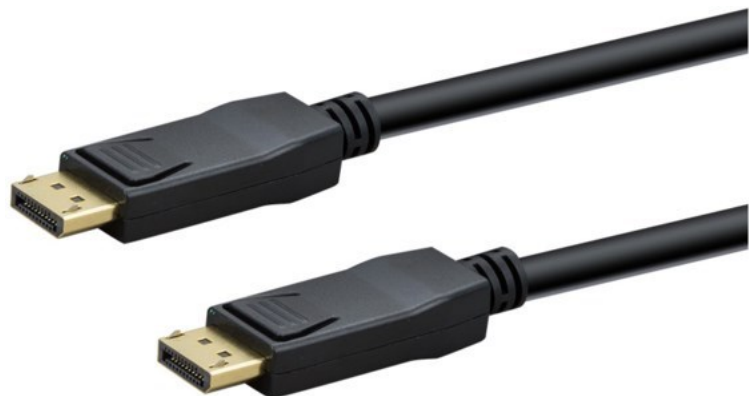

Michael Schießl

Kompetent. Sympathisch. Nah.

Unsere persönliche Empfehlung für Sie:

e+p DP 402/1 DisplayPort Kabel (1m) | schwarz

Artikelnummer 18424

Produkt-Highlights

- DisplayPort Stecker + DisplayPort Stecker
- Auflösungen bis 8K x 4K bei 60Hz, 4K x 2K bei 120Hz
- Dynamische hohe Kontraste (dynamic HDR)
- Reihenschaltung von Monitoren (Daisy Chain)
- Kopierschutz HDCP 2.2
- Vergoldete Kontakte
- 1 m Kabellänge