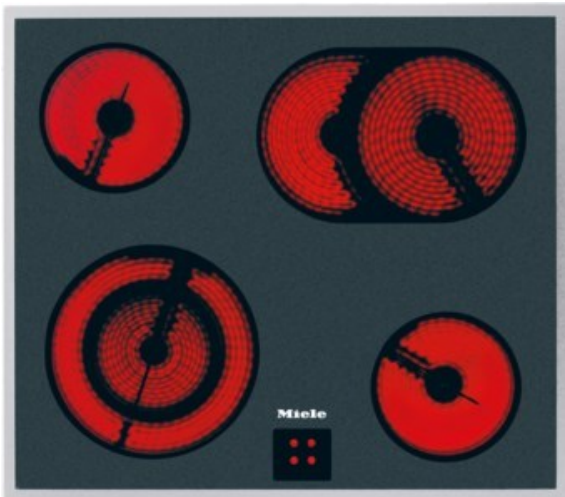

Michael Schießl

Kompetent. Sympathisch. Nah.

Unsere persönliche Empfehlung für Sie:

Miele KM 6003 LPT | edelstahl

Artikelnummer 13324

Produkt-Highlights

- Ansprechendes Design - 574 mm breit mit umlaufendem Rahmen
- Besonders flexibel - 4 Kochzonen inkl. 1 Bräter- und 1 Vario-Zone
- Sicher - Restwärmeanzeige für jede Kochzone

Produkttyp

- Produkttyp: Einbau-Glaskeramikfeld

Ausstattung & Technik

- Restwärmeanzeige:
Restwärmeanzeige für jede Kochzone

Gehäuseeigenschaften

- Breite: 57,40 cm
- Tiefe: 51,40 cm

- Gewicht: 7,60 kg
- Farbe: edelstahl