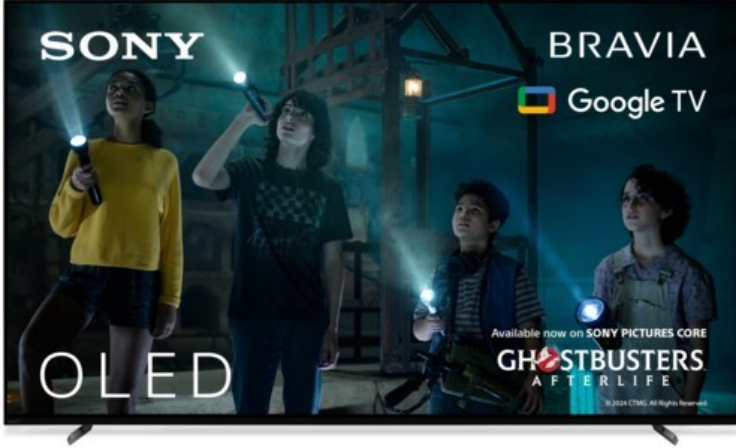

Michael Schießl

Kompetent. Sympathisch. Nah.

Unsere persönliche Empfehlung für Sie:

Sony XR-77A80L | titanschwarz

Artikelnummer 17939

Produkt-Highlights

- 4K OLED-TV mit XR OLED Contrast Pro Technologie
- Cognitive Processor XR, XR 4K Upscaling, XR Triluminos Pro, XR Clear Image
- Dolby Vision, Netflix Calibrated Mode, IMAX Enhanced, HDR10, HLG
- Google TV mit Google Assistant und Zugang zu Mediatheken, YouTube sowie Google Play (Apps, Spiele, uvm.)
- Streaming Service BRAVIA CORE™ integriert
- VoD Services: u.a. Netflix, Amazon Prime Video, Disney+, Apple TV+, MagentaTV, Joyn, DAZN, Sky Ticket uvm
- Chromecast Built-in, Apple AirPlay/Apple HomeKit, kompatibel mit Amazon Alexa, TV SideView™ App für (Android/iOS)
- Acoustic Surface Audio+ & Dolby Atmos
- Gaming-Menü

Bildeigenschaften

- Auflösung: Ultra HD (4K)
- HDR Wiedergabe

Ausstattung & Technik

- Bildschirmdiagonale: 195 cm
- Bildschirmdiagonale: 77"

- max. Auflösung (Horizontal): 3840
- max. Auflösung (Vertikal): 2160
- WLAN Ausstattung: WLAN integriert