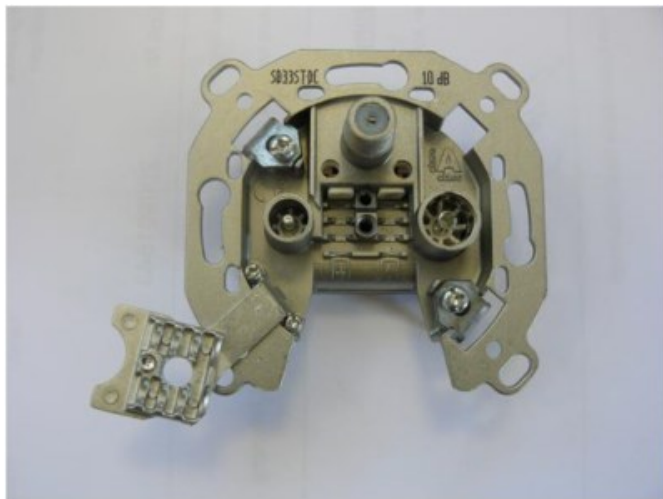

Michael Schießl

Kompetent. Sympathisch. Nah.

Unsere persönliche Empfehlung für Sie:

Televes SD33ST-DC 3-fach Durchgangsdose

Artikelnummer 9213

Produkt-Highlights

- Innenleiter steckbar - sehr schnelle Montage
- Für Innenleiter 0,65 mm bis 1,1 mm geeignet
- Sehr kleines Gehäuse
- Abgerundete Kanten an der Kabeleinführung
- Breitbandig 4-2400 MHz
- Rückkanaltauglich
- DC-Durchlass (IEC-Buchse/F-Anschluss)
- UNI-Cable tauglich