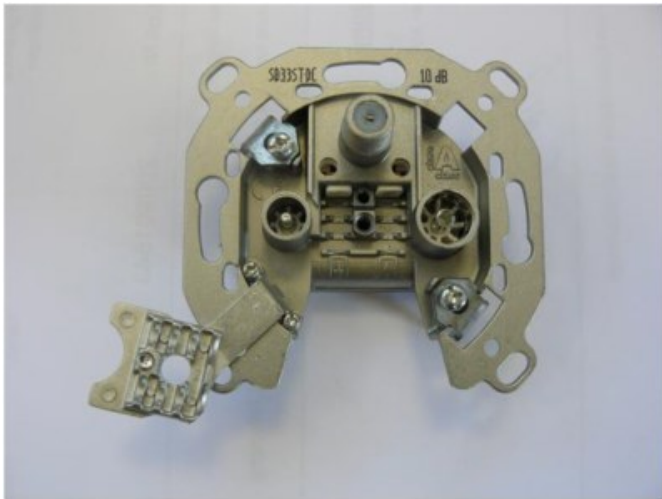

Michael Schießl

Kompetent. Sympathisch. Nah.

Unsere persönliche Empfehlung für Sie:

Televes SD33ST-DC 3-fach Durchgangsdose

Artikelnummer 9213

Produkt-Highlights

- Innenleiter steckbar - sehr schnelle Montage
- Für Innenleiter 0,65 mm bis 1,1 mm geeignet
- Sehr kleines Gehäuse
- Abgerundete Kanten an der Kabeleinführung
- Breitbandig 4-2400 MHz
- Rückkanaltauglich
- DC-Durchlass (IEC-Buchse/F-Anschluss)
- UNI-Cable tauglich