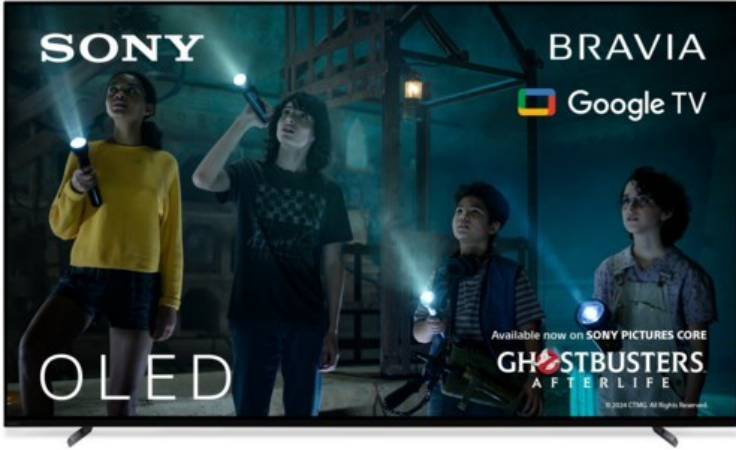

Michael Schießl

Kompetent. Sympathisch. Nah.

Unsere persönliche Empfehlung für Sie:

Sony XR-77A80L | titanschwarz

Artikelnummer 17939

Produkt-Highlights

- 4K OLED-TV mit XR OLED Contrast Pro Technologie
- Cognitive Processor XR, XR 4K Upscaling, XR Triluminos Pro, XR Clear Image
- Dolby Vision, Netflix Calibrated Mode, IMAX Enhanced, HDR10, HLG
- Google TV mit Google Assistant und Zugang zu Mediatheken, YouTube sowie Google Play (Apps, Spiele, uvm.)
- Streaming Service BRAVIA CORE™ integriert
- VoD Services: u.a. Netflix, Amazon Prime Video, Disney+, Apple TV+, MagentaTV, Joyn, DAZN, Sky Ticket uvm
- Chromecast Built-in, Apple AirPlay/Apple HomeKit, kompatibel mit Amazon Alexa, TV SideView™ App für (Android/iOS)
- Acoustic Surface Audio+ & Dolby Atmos
- Gaming-Menü

Bildeigenschaften

- Auflösung: Ultra HD (4K)
- HDR Wiedergabe

Ausstattung & Technik

- Bildschirmdiagonale: 195 cm
- Bildschirmdiagonale: 77"

- max. Auflösung (Horizontal): 3840
- max. Auflösung (Vertikal): 2160
- WLAN Ausstattung: WLAN integriert