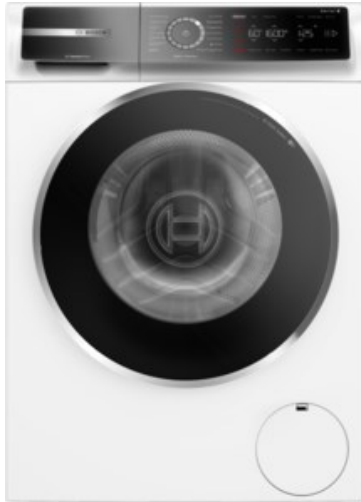

Michael Schießl

Kompetent. Sympathisch. Nah.

Unsere persönliche Empfehlung für Sie:

Bosch WGB2440H0 | weiss

Artikelnummer 17849

Produkt-Highlights

- **Iron Assist:** reduziert Knitterfalten bis zu 50%.
- **Home Connect:** Smart vernetzte Hausgeräte erleichtern den Alltag.
- **Mini Load:** schnelles und effizientes Waschen von Einzelteilen
- Mit Easy Start schnell zum optimalen Waschprogramm.
- **Fernüberwachung und Steuerung:** Kontrolliere und bediene deine Waschmaschine von unterwegs.

Produkttyp

- Bauart: Stand-Waschmaschine

Energieeffizienz / Verbrauchswerte

- Energy Label Version: 2019/2014
- Energieeffizienzklasse: A
- Energieeffizienzspektrum: Spektrum [A bis G]
- Schleudereffizienzklasse: B
- Programmdauer des Eco-Programms: 228 Min.
- Betriebsgeräusch Schleudern: 70 dB(A)
- Geräuschemissionsklasse: A
- gewichteter Wasserverbrauch pro Betriebszyklus (Waschen): 50 l

- gewichteter Energieverbrauch pro 100 Betriebszyklen: 40 kWh

Ausstattung & Technik

- Fassungsvermögen Wäsche: 9 kg
- U/Min. in der max. Schleuderstufe: 1400 Upm
- Trommel-Ausführung: Edelstahl-Trommel, Schontrommel
- Startzeitvorwahl
- Restzeitanzeige
- Handwasch-Programm für Wolle

Gehäuseeigenschaften

- Höhe: 84,50 cm

- Breite: 59,80 cm
- Tiefe: 59 cm
- Gewicht: 82,60 kg
- Breite mit Verpackung: 64 cm
- Höhe mit Verpackung: 87,50 cm
- Tiefe mit Verpackung: 67,50 cm
- Gewicht mit Verpackung: 83,60 kg
- Farbe: weiß