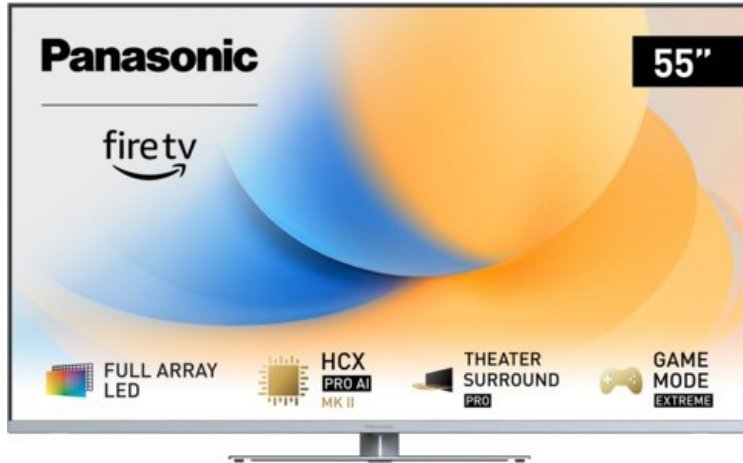

Michael Schießl

Kompetent. Sympathisch. Nah.

Unsere persönliche Empfehlung für Sie:

Panasonic TV-55W93AE6 | silber

Artikelnummer 18611

Produkt-Highlights

- Full-Array-LED-Hintergrundbeleuchtung mit Dimmung - Hoher Kontrast und Helligkeit, tiefes Schwarz
- HCX PRO AI Processor MK II - Hervorragende Bild- und Tonqualität dank KI-Optimierung und 144 Hz
- Theater Surround Pro - Premium-Heimkino-Sounderlebnis mit verschiedenen Klangmodi und Dolby Atmos®
- Game Mode Extreme - Perfektes Spielerlebnis mit Game Control Board, reduzierter Reaktionszeit, HDMI2.1 VRR/HFR/ALLM
- Multi HDR Ultimate - Unterstützt alle wichtigen HDR-Formate wie Dolby Vision IQ und HDR10+ Adaptive
- Panasonic Premium Fire TV - Intuitive Bedienbarkeit mit personalisierter Bedienung und Empfehlungen für Inhalte

Bildeigenschaften

- Auflösung: Ultra HD (4K)
- Hintergrundbeleuchtung: LED

Ausstattung & Technik

- Bildschirmdiagonale: 139 cm
- Bildschirmdiagonale: 55"
- max. Auflösung (Horizontal): 3840

- max. Auflösung (Vertikal): 2160
- Bildfrequenz: 120 Hz
- WLAN Ausstattung: WLAN integriert