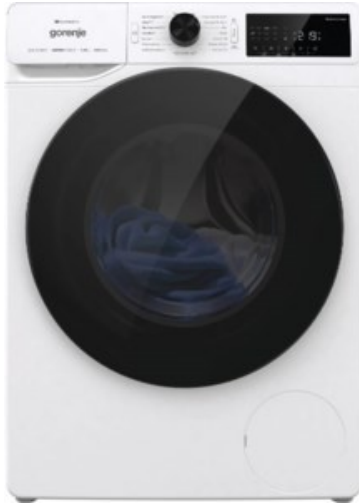

Michael Schießl

Kompetent. Sympathisch. Nah.

Unsere persönliche Empfehlung für Sie:

Gorenje W1GPNEI94A1DTS | weiss

Artikelnummer 18710

Produkt-Highlights

- ConnectLife integriert
- LED Display
- Getrennte Temperaturwahl möglich
- Festlegung der Lieblingsprogramme
- Reversierende Edelstahltrommel
- Unwuchtkontrolle
- Totaler AquaStop
- Funktion "ohne Schleudern"
- Schaumerkennung

Produkttyp

- Bauart: Stand-Waschmaschine

Energieeffizienz / Verbrauchswerte

- Energy Label Version: 2019/2014
- Energieeffizienzklasse: A
- Energieeffizienzspektrum: Spektrum [A bis G]
- Schleudereffizienzklasse: B
- Restfeuchte nach dem Schleudervorgang: 53 %
- Programmdauer des Eco-Programms: 212 Min.
- Betriebsgeräusch Schleudern: 76 dB(A)
- Geräuschemissionsklasse: B

Gehäuseeigenschaften

- Höhe: 85 cm
- Breite: 60 cm
- Tiefe: 54,50 cm
- Gewicht: 64,80 kg
- Breite mit Verpackung: 64 cm
- Höhe mit Verpackung: 89 cm
- Tiefe mit Verpackung: 62,70 cm
- Gewicht mit Verpackung: 66,20 kg
- Farbe: weiß