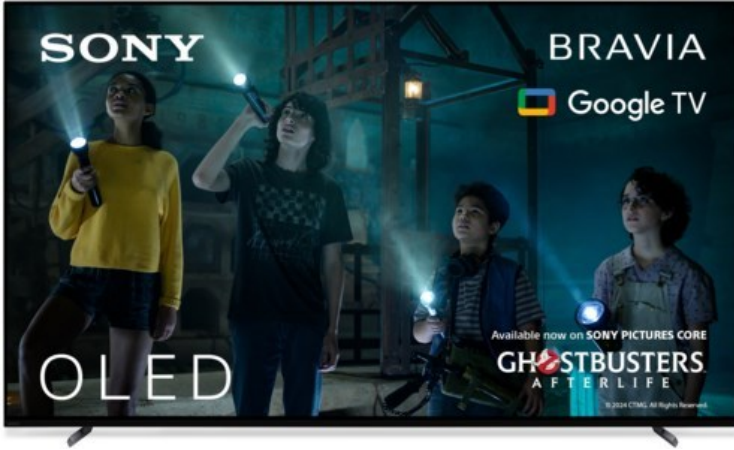

Michael Schießl

Kompetent. Sympathisch. Nah.

Unsere persönliche Empfehlung für Sie:

Sony XR-77A80L | titanschwarz

Artikelnummer 17939

Produkt-Highlights

- 4K OLED-TV mit XR OLED Contrast Pro Technologie
- Cognitive Processor XR, XR 4K Upscaling, XR Triluminos Pro, XR Clear Image
- Dolby Vision, Netflix Calibrated Mode, IMAX Enhanced, HDR10, HLG
- Google TV mit Google Assistant und Zugang zu Mediatheken, YouTube sowie Google Play (Apps, Spiele, uvm.)
- Streaming Service BRAVIA CORE™ integriert
- VoD Services: u.a. Netflix, Amazon Prime Video, Disney+, Apple TV+, MagentaTV, Joyn, DAZN, Sky Ticket uvm
- Chromecast Built-in, Apple AirPlay/Apple HomeKit, kompatibel mit Amazon Alexa, TV SideView™ App für (Android/iOS)
- Acoustic Surface Audio+ & Dolby Atmos
- Gaming-Menü

Bildeigenschaften

- Auflösung: Ultra HD (4K)
- HDR Wiedergabe

Ausstattung & Technik

- Bildschirmdiagonale: 195 cm
- Bildschirmdiagonale: 77"

- max. Auflösung (Horizontal): 3840
- max. Auflösung (Vertikal): 2160
- WLAN Ausstattung: WLAN integriert