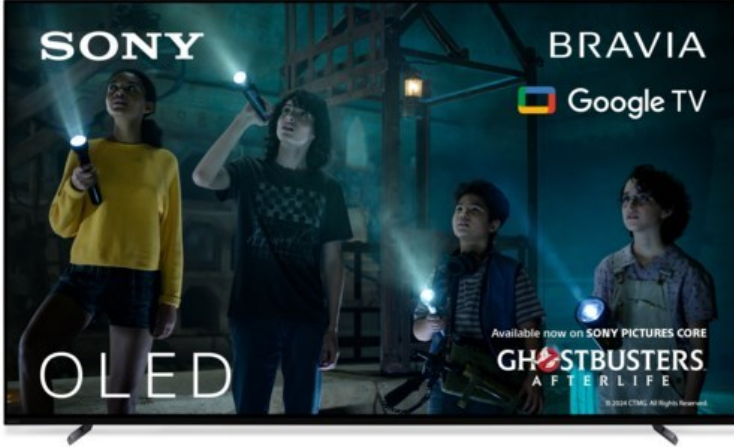

Michael Schießl

Kompetent. Sympathisch. Nah.

Unsere persönliche Empfehlung für Sie:

Sony XR-77A80L | titanschwarz

Artikelnummer 17939

Produkt-Highlights

- 4K OLED-TV mit XR OLED Contrast Pro Technologie
- Cognitive Processor XR, XR 4K Upscaling, XR Triluminos Pro, XR Clear Image
- Dolby Vision, Netflix Calibrated Mode, IMAX Enhanced, HDR10, HLG
- Google TV mit Google Assistant und Zugang zu Mediatheken, YouTube sowie Google Play (Apps, Spiele, uvm.)
- Streaming Service BRAVIA CORE™ integriert
- VoD Services: u.a. Netflix, Amazon Prime Video, Disney+, Apple TV+, MagentaTV, Joyn, DAZN, Sky Ticket uvm
- Chromecast Built-in, Apple AirPlay/Apple HomeKit, kompatibel mit Amazon Alexa, TV SideView™ App für (Android/iOS)
- Acoustic Surface Audio+ & Dolby Atmos
- Gaming-Menü

Bildeigenschaften

- Auflösung: Ultra HD (4K)
- HDR Wiedergabe

Ausstattung & Technik

- Bildschirmdiagonale: 195 cm
- Bildschirmdiagonale: 77"

- max. Auflösung (Horizontal): 3840
- max. Auflösung (Vertikal): 2160
- WLAN Ausstattung: WLAN integriert