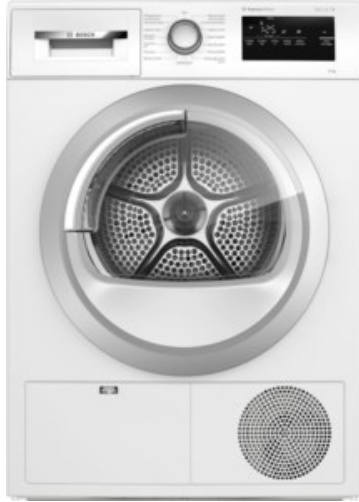

Michael Schießl

Kompetent. Sympathisch. Nah.

Unsere persönliche Empfehlung für Sie:

Bosch WTH85VH3 | weiss

Artikelnummer 17399

A++

Produkt-Highlights

- **EasyClean mit A++:** trocknet sehr effizient. Einfache Reinigung des Kondensatorfilters.
- **AutoDry** trocknet Ihre Wäsche genau so, wie Sie es wünschen.
- **Klimafreundlicher Trockner** mit dem umweltfreundlichsten Kühlmittel (R290).
- **LED Display** mit einfacher Touch-Control Bedienung und vielen Zusatzfunktionen wie Zeitvorwahl und Restzeitanzeige.
- **SensitiveDrying System** – Trocknet schonend und knitterfrei.

Produkttyp

- Bauart: Stand-Wäschetrockner
- Produkttyp: Kondentrockner

Energieeffizienz / Verbrauchswerte

- Energieeffizienzklasse: A++
- Energieeffizienzspektrum: Spektrum [A+++ bis D]
- Steuerung der Trocknung: Trocknungsgradregelung automatisch
- Kondensationseffizienzklasse: B
- Programmdauer des Eco-Programms: 205 Min.
- Betriebsgeräusch: 65 dB(A)
- geschätzter Jahres-Energieverbrauch: 236 kWh/Jahr

- Leistungsaufnahme, Netz aus: 0,10 W
- Leistungsaufnahme, Stand by: 0,75 W
- Leistungsaufnahme Betrieb: 1,87 W

Ausstattung & Technik

- Fassungsvermögen: 8 kg
- Trommel-Ausführung: Edelstahl-Trommel, Schontrömmel
- Wärmepumpe
- Startzeitvorwahl

Gehäuseeigenschaften

- Breite: 59,80 cm

- Höhe: 84,20 cm
- Tiefe: 61,30 cm
- Gewicht: 48,10 kg
- Breite mit Verpackung: 62 cm
- Höhe mit Verpackung: 88 cm
- Tiefe mit Verpackung: 67,50 cm
- Gewicht mit Verpackung: 49,10 kg
- Farbe: weiß