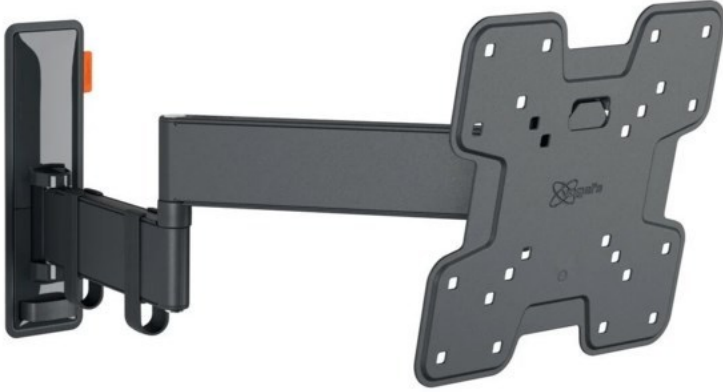

Michael Schießl

Kompetent. Sympathisch. Nah.

Unsere persönliche Empfehlung für Sie:

Vogels TVM 3245 Full-Motion+ (19-43") | schwarz

Artikelnummer 16630

Produkt-Highlights

- Vollbewegliche TV-Wandhalterung für 19-43" Flachbildfernseher
- VESA-Standard: 75mm x 75mm bis 200mm x 200mm
- Drehbar um bis zu 180°
- Neigbar um bis zu 20°
- Bis zu 15 kg (max.) Tragkraft
- Sanfte OneFinger-Bewegung
- Inklusive Kabelklemme: Führen Sie Ihre Kabel vom Fernseher zur Wand
- Konzipiert für den intensiven Gebrauch