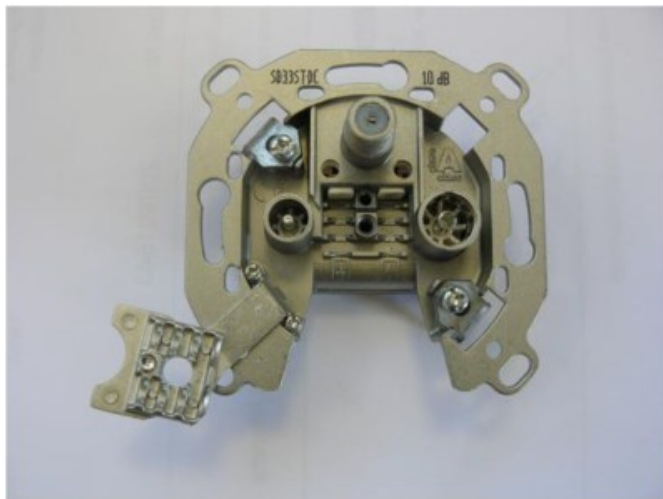

## Televes SD33ST-DC 3-fach Durchgangsdose

Artikelnummer 9213

### Produkt-Highlights

- Innenleiter steckbar - sehr schnelle Montage
- Für Innenleiter 0,65 mm bis 1,1 mm geeignet
- Sehr kleines Gehäuse
- Abgerundete Kanten an der Kabeleinführung
- Breitbandig 4-2400 MHz
- Rückkanaltauglich
- DC-Durchlass (IEC-Buchse/F-Anschluss)
- UNI-Cable tauglich