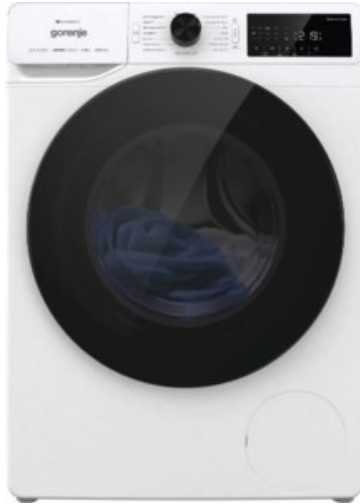

Michael Schießl

Kompetent. Sympathisch. Nah.

Unsere persönliche Empfehlung für Sie:

Gorenje W1GPNEI94A1DTS | weiss

Artikelnummer 18710

Produkt-Highlights

- ConnectLife integriert
- LED Display
- Getrennte Temperaturwahl möglich
- Festlegung der Lieblingsprogramme
- Reversierende Edelstahltrommel
- Unwuchtkontrolle
- Totaler AquaStop
- Funktion "ohne Schleudern"
- Schaumerkennung

Produkttyp

- Bauart: Stand-Waschmaschine

Energieeffizienz / Verbrauchswerte

- Energy Label Version: 2019/2014
- Energieeffizienzklasse: A
- Energieeffizienzspektrum: Spektrum [A bis G]
- Schleudereffizienzklasse: B
- Restfeuchte nach dem Schleudervorgang: 53 %
- Programmdauer des Eco-Programms: 212 Min.
- Betriebsgeräusch Schleudern: 76 dB(A)
- Geräuschemissionsklasse: B

Gehäuseeigenschaften

- Höhe: 85 cm
- Breite: 60 cm
- Tiefe: 54,50 cm
- Gewicht: 64,80 kg
- Breite mit Verpackung: 64 cm
- Höhe mit Verpackung: 89 cm
- Tiefe mit Verpackung: 62,70 cm
- Gewicht mit Verpackung: 66,20 kg
- Farbe: weiß