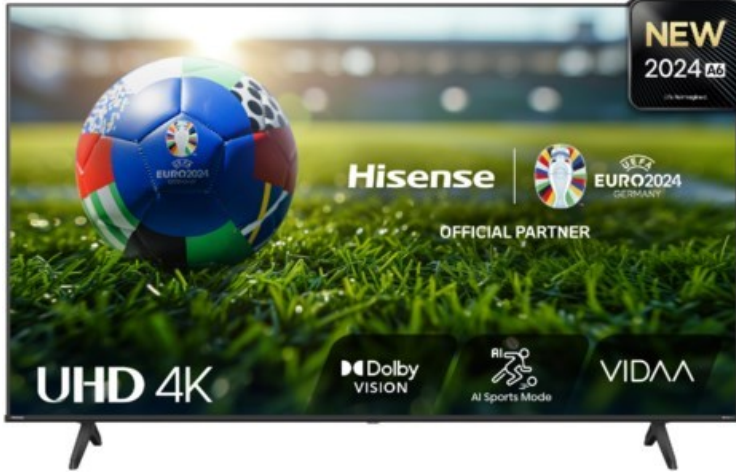

Michael Schießl

Kompetent. Sympathisch. Nah.

Unsere persönliche Empfehlung für Sie:

Hisense 85A6N

Artikelnummer 18671

Produkt-Highlights

- 4K UHD LED-TV mit Local Dimming
- Dolby Vision
- HDR10+ & Filmmaker Modus
- UHD AI Upscaling Technologie
- Personalisierbare VIDAA U7.6 Smart TV Benutzeroberfläche
- alexa built-in & VIDAA Voice Sprachassistenten
- Game Mode Plus
- Content Share (Android / iOS) & VIDAA (Mobile App für Android / iOS)
- DVB-T2/-C/-S2 Triple Tuner, 3x HDMI 2.1, 2x USB, CI+, AV-Eingang (Composite), Digitaler Audio-Ausgang (S/PDIF), LAN, WLAN & Bluetooth integriert

Bildeigenschaften

- Auflösung: Ultra HD (4K)
- Hintergrundbeleuchtung: LED
- HDR 10+ Wiedergabe

Ausstattung & Technik

- Bildschirmdiagonale: 215 cm

- Bildschirmdiagonale: 85"
- max. Auflösung (Horizontal): 3840
- max. Auflösung (Vertikal): 2160
- WLAN Ausstattung: WLAN integriert