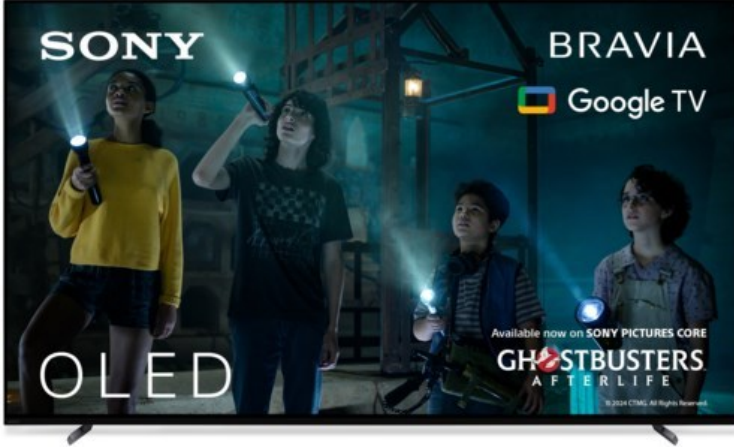

## Sony XR-77A80L | titanschwarz

Artikelnummer 17939

### Produkt-Highlights

- 4K OLED-TV mit XR OLED Contrast Pro Technologie
- Cognitive Processor XR, XR 4K Upscaling, XR Triluminos Pro, XR Clear Image
- Dolby Vision, Netflix Calibrated Mode, IMAX Enhanced, HDR10, HLG
- Google TV mit Google Assistant und Zugang zu Mediatheken, YouTube sowie Google Play (Apps, Spiele, uvm.)
- Streaming Service BRAVIA CORE™ integriert
- VoD Services: u.a. Netflix, Amazon Prime Video, Disney+, Apple TV+, MagentaTV, Joyn, DAZN, Sky Ticket uvm
- Chromecast Built-in, Apple AirPlay/Apple HomeKit, kompatibel mit Amazon Alexa, TV SideView™ App für (Android/iOS)
- Acoustic Surface Audio+ & Dolby Atmos
- Gaming-Menü