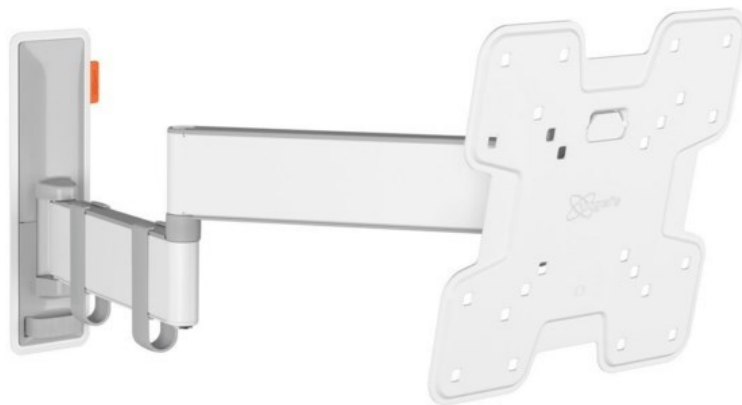

Michael Schießl

Kompetent. Sympathisch. Nah.

Unsere persönliche Empfehlung für Sie:

Vogels TVM 3245 Full-Motion+ (19-43") | weiss

Artikelnummer 16631

Produkt-Highlights

- Vollbewegliche TV-Wandhalterung für 19-43" Flachbildfernseher
- VESA-Standard: 75mm x 75mm bis 200mm x 200mm
- Drehbar um bis zu 180°
- Neigbar um bis zu 20°
- Bis zu 15 kg (max.) Tragkraft
- Sanfte OneFinger-Bewegung
- Inklusive Kabelklemme: Führen Sie Ihre Kabel vom Fernseher zur Wand
- Konzipiert für den intensiven Gebrauch